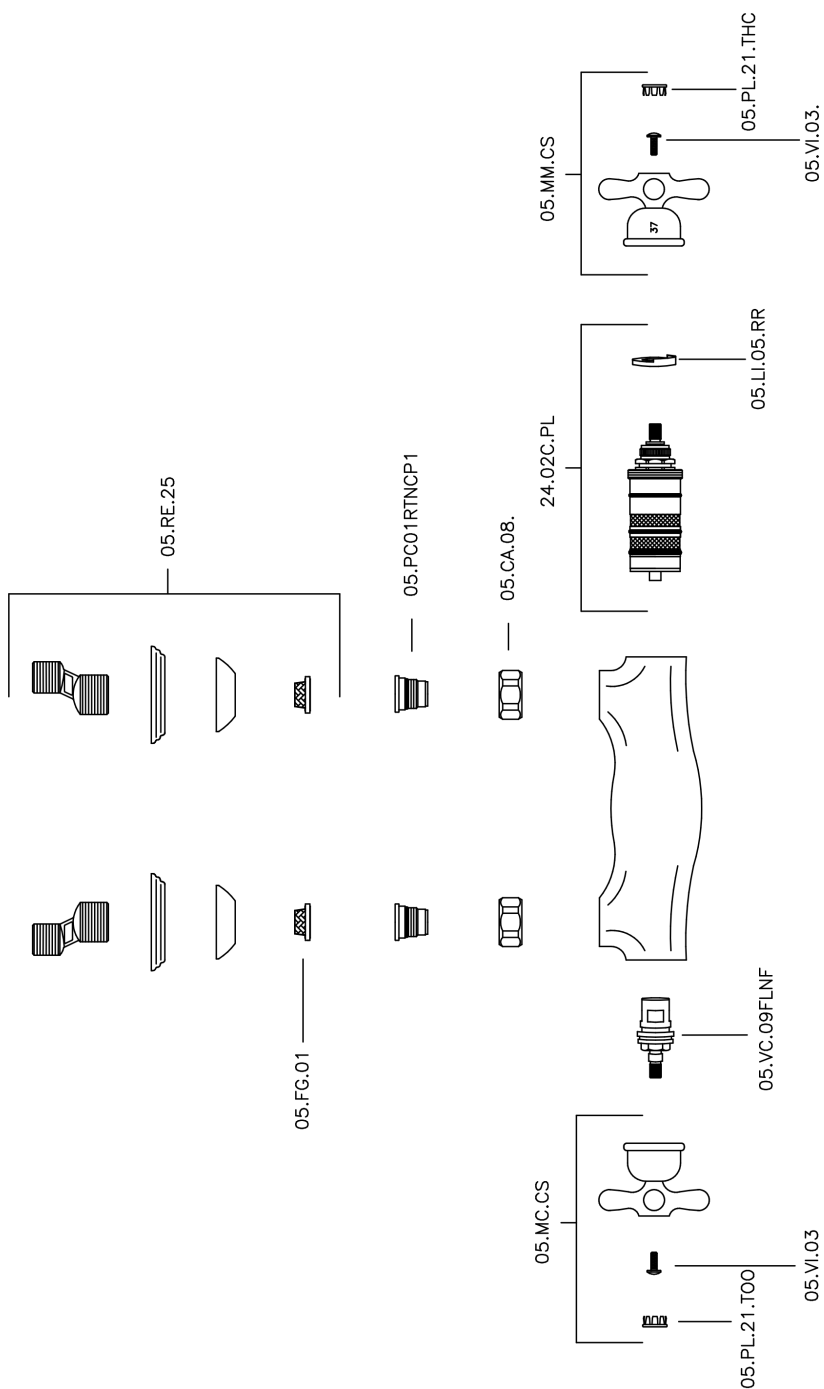

Ducha termostática CROISSETTE_CST01010

MODELO **CST01010**

Ducha termostática, sin conjunto ducha, conexión para flexible 1/2" M

ACABADOS DISPONIBLES

-  **21** 21 Cromo
-  **27** 27 Bronce Viejo
-  **2G** 2G Oro Viejo
-  **2W** 2W Oro Cepillado

CARACTERÍSTICAS

Recambio Cartucho **24.04A.PP**

Cartucho Termostático Plus P 8X20

Termostático

El Termostático Huber es tu gestor personal del agua, ayudándote a manejar, controlar y ahorrar agua y energía.

Ducha termostática CROISSETTE_CST01010

CST01010

<https://es.huberitalia.com/ducha-termostatica-croisette-cst01010>

2026-06-30