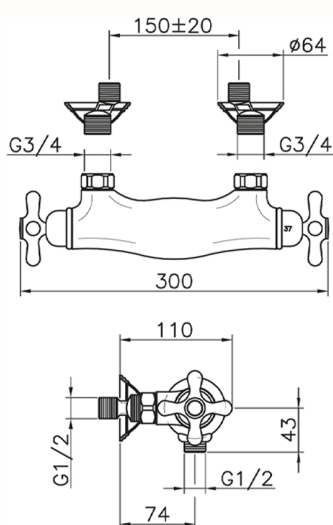

Ducha termostática CROISSETTE_CST01010

MODELO **CST01010**

Ducha termostática, sin conjunto ducha, conexión para flexible 1/2" M

ACABADOS DISPONIBLES

-  **21** 21 Cromo
-  **27** 27 Bronce Viejo
-  **2G** 2G Oro Viejo
-  **2W** 2W Oro Cepillado

CARACTERÍSTICAS

Recambio Cartucho **24.04A.PP**

Cartucho Termostático Plus P 8X20

Termostático

El Termostático Huber es tu gestor personal del agua, ayudándote a manejar, controlar y ahorrar agua y energía.