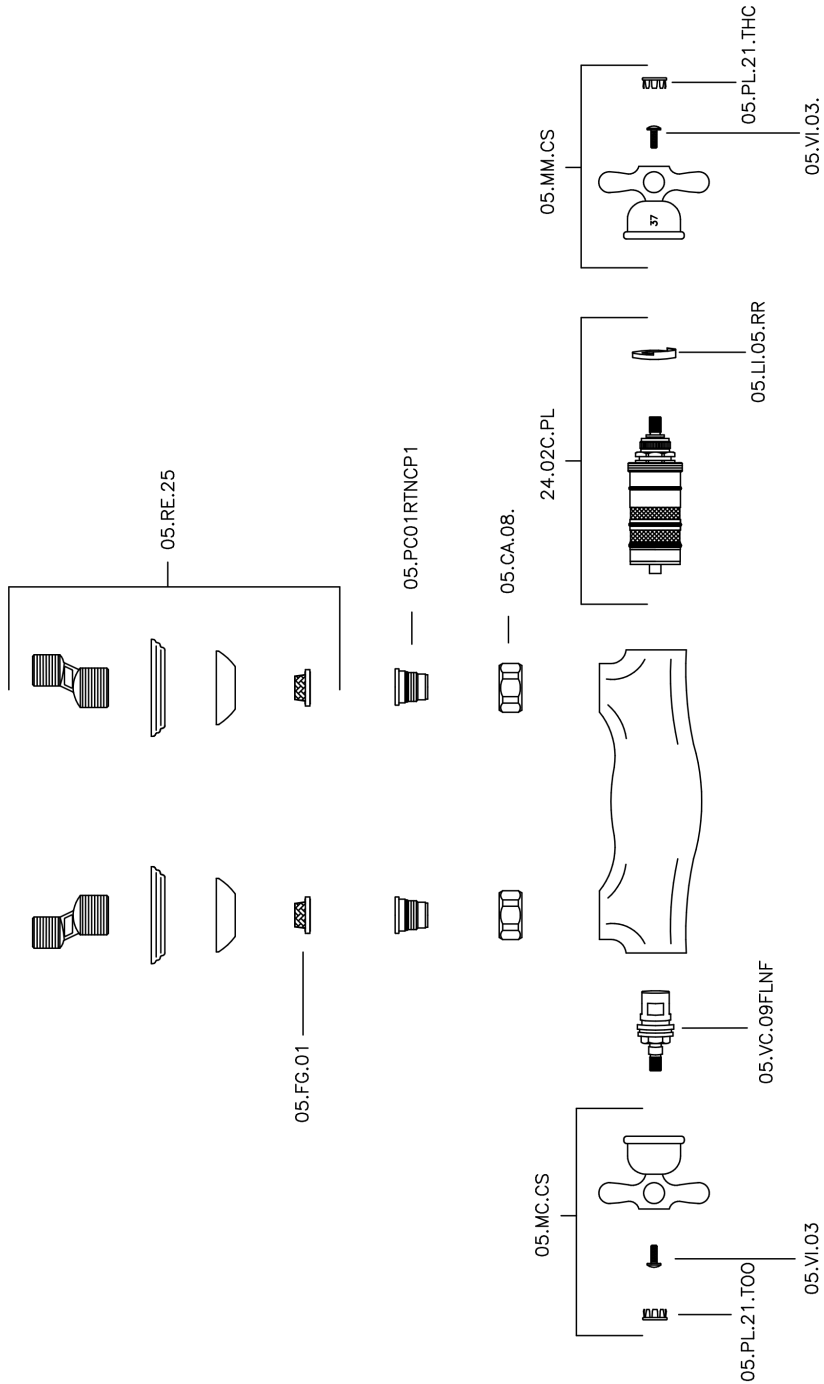

Ducha termostática CROISSETTE_CST01010

MODELO **CST01010**

Ducha termostática, sin conjunto ducha, conexión para flexible 1/2" M

ACABADOS DISPONIBLES

-  **21** 21 Cromo
-  **27** 27 Bronce Viejo
-  **2G** 2G Oro Viejo
-  **2W** 2W Oro Cepillado

CARACTERÍSTICAS

Recambio Cartucho **24.04A.PP**

Cartucho Termostático Plus P 8X20

Termostático

El Termostático Huber es tu gestor personal del agua, ayudándote a manejar, controlar y ahorrar agua y energía.

Ducha termostática CROISSETTE_CST01010

CST01010

<https://es.huberitalia.com/ducha-termostatica-croisette-cst01010>

2026-06-10