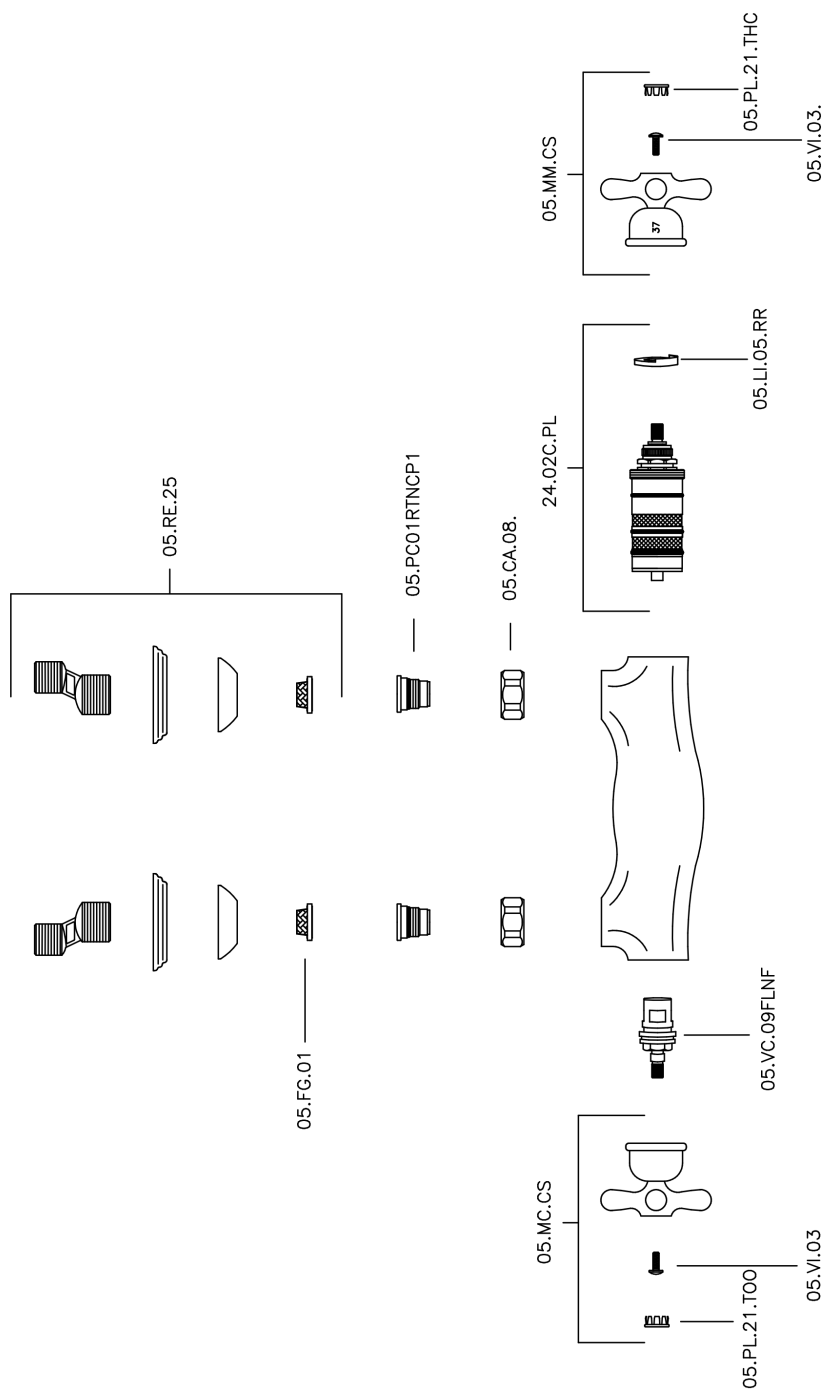

## Ducha termostática CROISSETTE\_CST01010

CST01010

<https://es.huberitalia.com/ducha-termostatica-croisette-cst01010>

2026-05-20