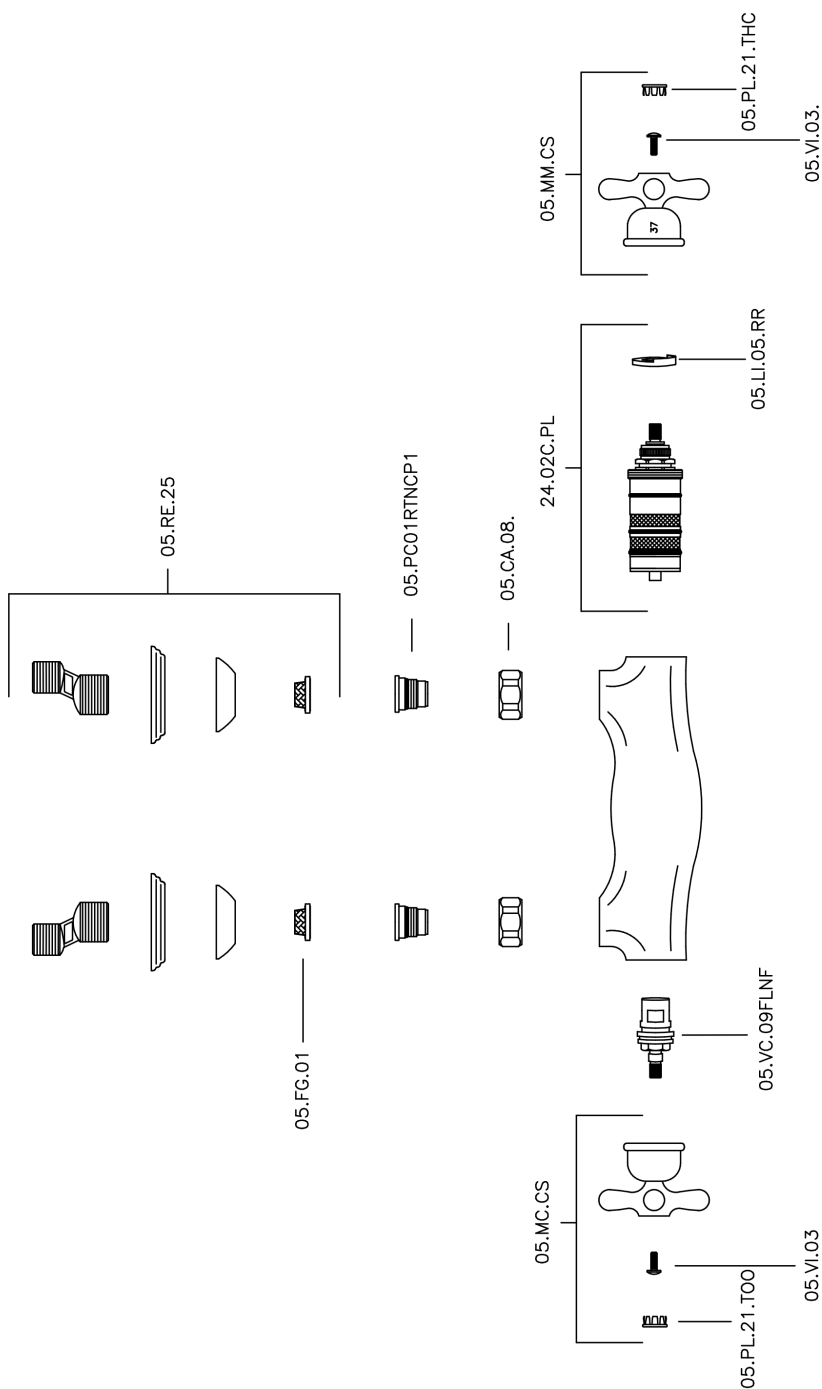

Ducha termostática CROISSETTE\_CST01010

CST01010

<https://es.huberitalia.com/ducha-termostatica-croisette-cst01010>

2026-04-29