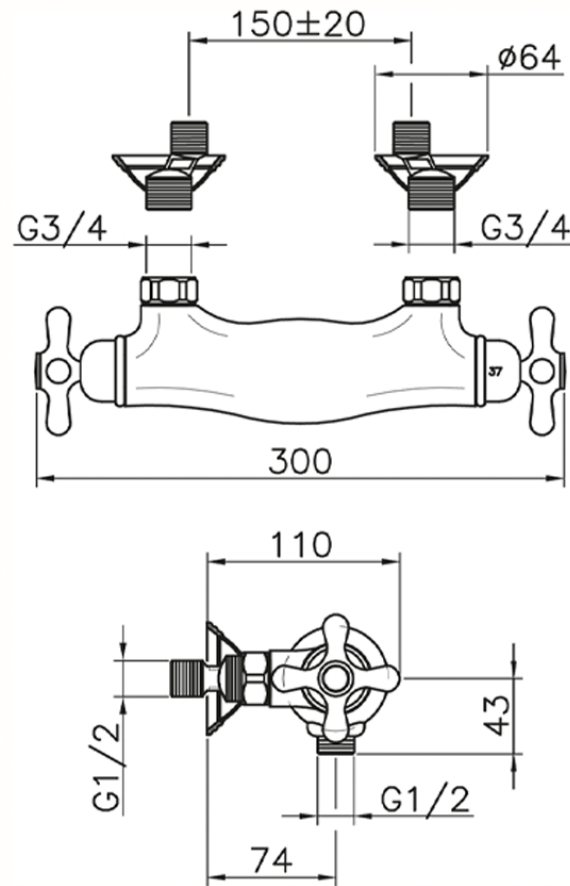

Ducha termostática CROISSETTE_CST01010

CST01010

<https://es.huberitalia.com/ducha-termostatica-croisette-cst01010>

2026-06-30