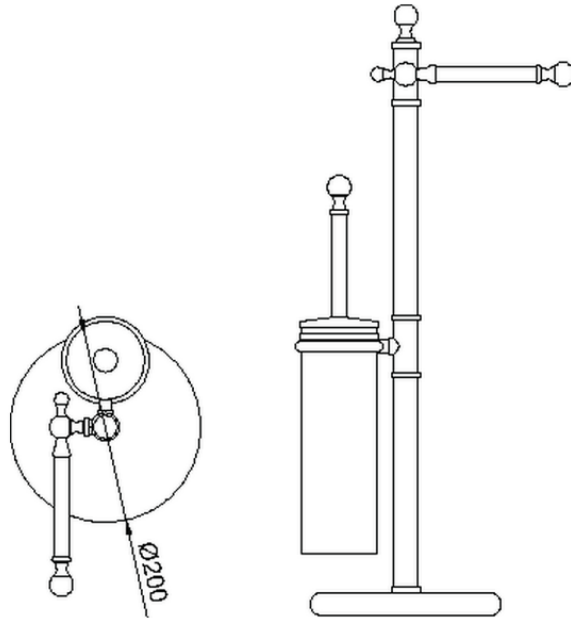

Toallero de pie CROISSETTE_4044.01H.

4044.01H.

<https://es.huberitalia.com/toallero-de-pie-croisette-4044-01h>

2026-06-10