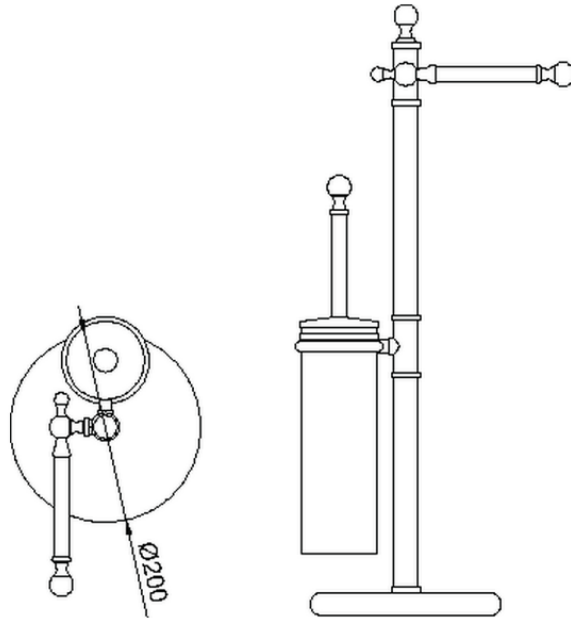

Toallero de pie CROISETTE_4044.01H.

4044.01H.

<https://es.huberitalia.com/toallero-de-pie-croisette-4044-01h>

2026-04-30