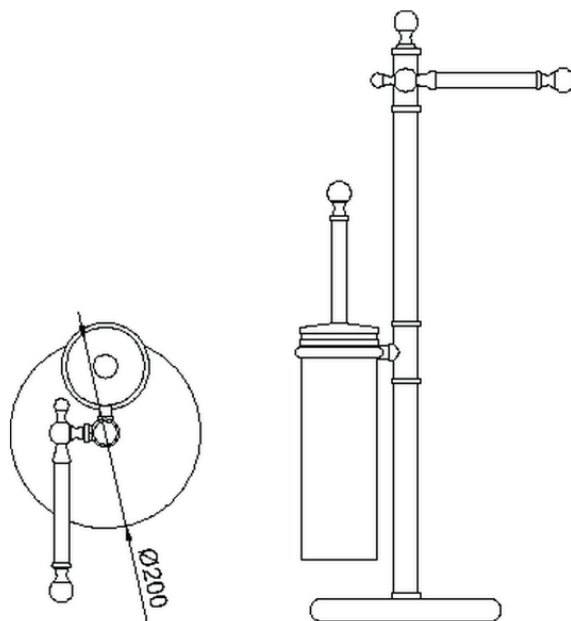

Toallero de pie CROISETTE_4044.01H.

4044.01H.

<https://es.huberitalia.com/toallero-de-pie-croisette-4044-01h>

2026-04-30