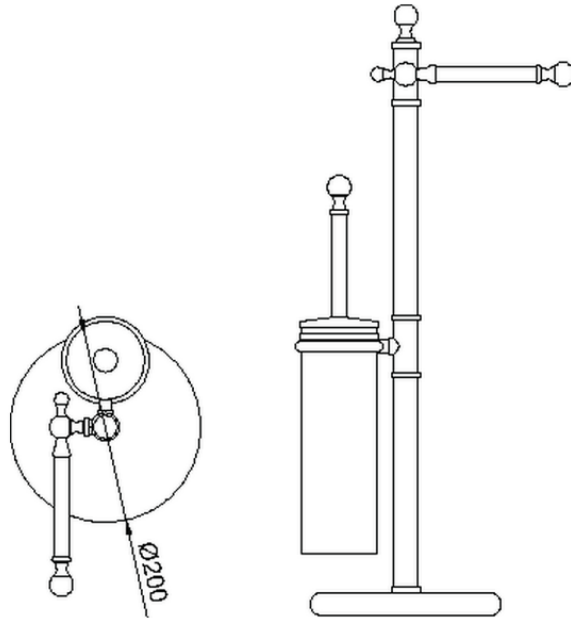

Toallero de pie CROISETTE_4044.01H.

4044.01H.

<https://es.huberitalia.com/toallero-de-pie-croisette-4044-01h>

2026-06-13