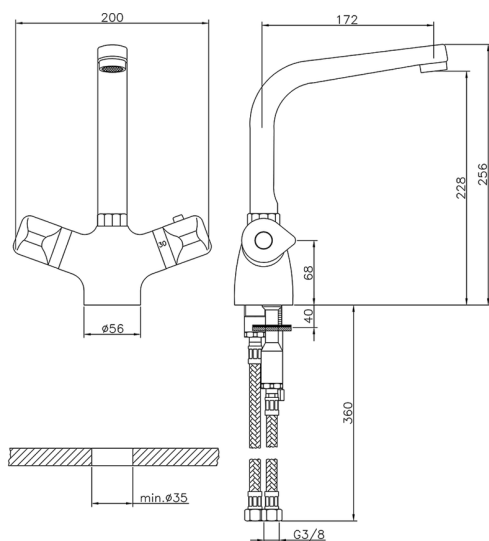

## Fregadero termostático KITCHEN\_CLT65010

MODELO **CLT65010**

Fregadero termostático, sin desagüe, caño giratorio, latiguillos acero G.3/8"

ACABADOS DISPONIBLES

CARACTERÍSTICAS

Recambio Cartucho **24.04A.PP**

**Cartucho Termostático Plus P 8X20**