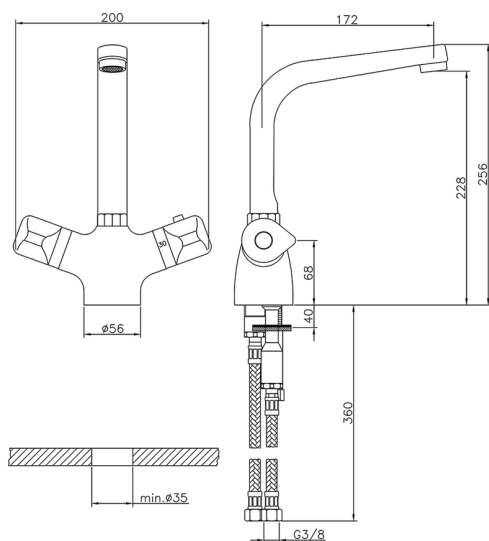

## Fregadero termostático KITCHEN\_CLT65010

MODELO **CLT65010**

Fregadero termostático, sin desagüe, caño giratorio, latiguillos acero G.3/8"

ACABADOS DISPONIBLES

**21** 21 Cromo

CARACTERÍSTICAS

Recambio Cartucho **24.04A.PP**

**Cartucho Termostático Plus P 8X20**