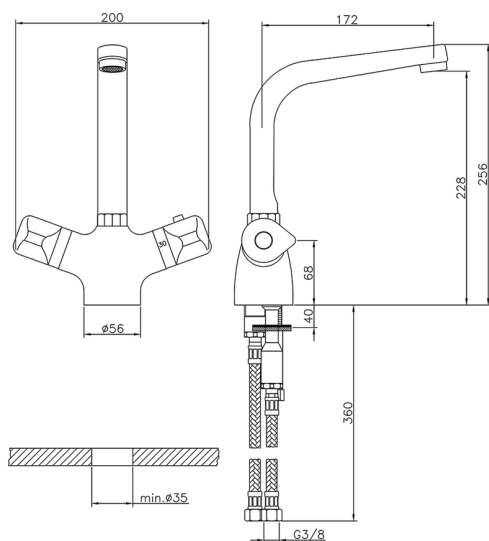

Fregadero termostático KITCHEN_CLT65010

MODELO **CLT65010**

Fregadero termostático, sin desagüe, caño giratorio, latiguillos acero G.3/8"

ACABADOS DISPONIBLES

21 21 Cromo

CARACTERÍSTICAS

Recambio Cartucho **24.04A.PP**

Cartucho Termostático Plus P 8X20

Termostático

El Termostático Huber es tu gestor personal del agua, ayudándote a manejar, controlar y ahorrar agua y energía.

2026-06-02