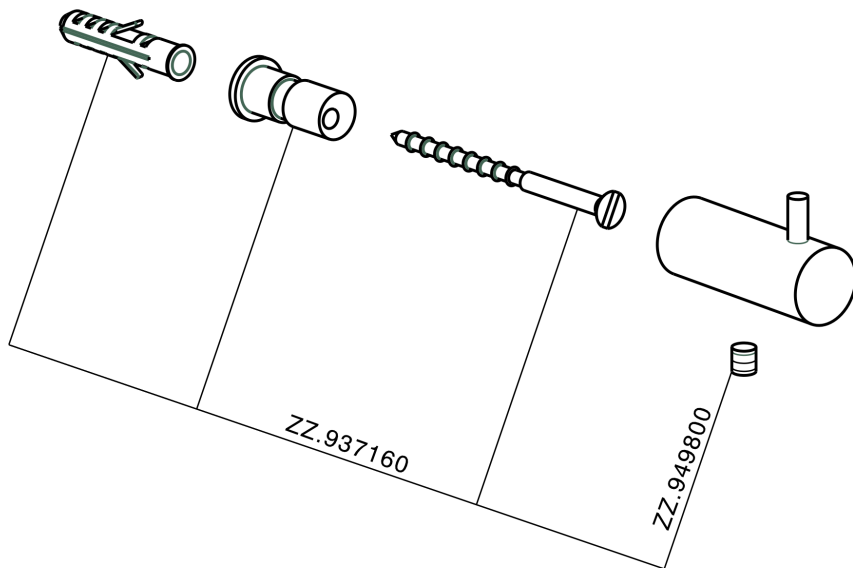

Percha ACCESORIOS BAÑO_SI090710

SI090710

<https://es.huberitalia.com/percha-accesorios-bano-si090710>

2024-12-22