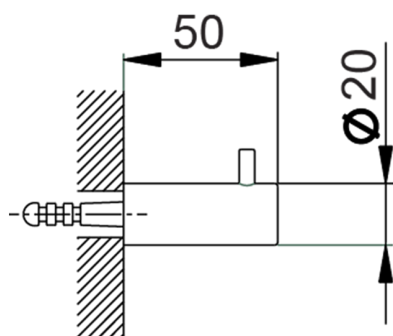

## Percha ACCESORIOS BAÑO\_SI090710

MODELO **SI090710**

Percha

ACABADOS DISPONIBLES

-  **21** 21 Cromo
-  **2B** 2B Níquel Brillo
-  **2F** 2F Níquel Cepillado
-  **2P** 2P Oro rosa
-  **2Q** 2Q Black Titanium
-  **40** 40 Negro Mate
-  **4Q** 4Q Blanco Mate