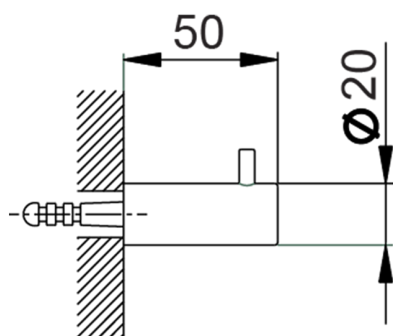

Percha ACCESORIOS BAÑO_SI090710

MODELO **SI090710**

Percha

ACABADOS DISPONIBLES

-  **21** 21 Cromo
-  **2B** 2B Níquel Brillo
-  **2F** 2F Níquel Cepillado
-  **2P** 2P Oro rosa
-  **2Q** 2Q Black Titanium
-  **40** 40 Negro Mate
-  **4Q** 4Q Blanco Mate

CARACTERÍSTICAS

Percha ACCESORIOS BAÑO_SI090710

SI090710

<https://es.huberitalia.com/percha-accesorios-bano-si090710>

2025-01-05