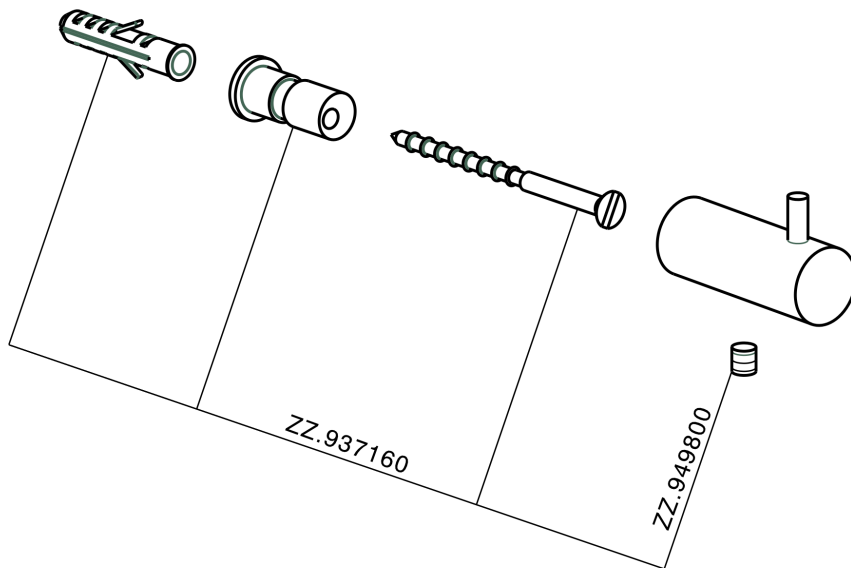

Percha ACCESORIOS BAÑO_SI090710

MODELO **SI090710**

Percha

ACABADOS DISPONIBLES

-  **21** 21 Cromo
-  **2B** 2B Níquel Brillo
-  **2F** 2F Níquel Cepillado
-  **2P** 2P Oro rosa
-  **2Q** 2Q Black Titanium
-  **40** 40 Negro Mate
-  **4Q** 4Q Blanco Mate

CARACTERÍSTICAS

Percha ACCESORIOS BAÑO_SI090710

SI090710

<https://es.huberitalia.com/percha-accesorios-bano-si090710>

2025-01-05