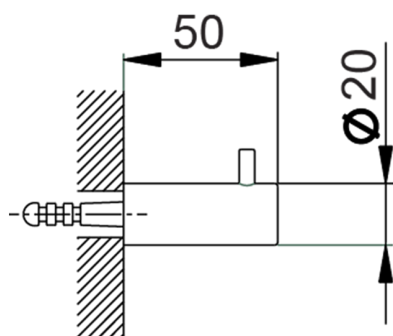

Percha ACCESORIOS BAÑO_SI090710

MODELO **SI090710**

Percha

ACABADOS DISPONIBLES

-  **21** 21 Cromo
-  **2B** 2B Níquel Brillo
-  **2F** 2F Níquel Cepillado
-  **2P** 2P Oro rosa
-  **2Q** 2Q Black Titanium
-  **40** 40 Negro Mate
-  **4Q** 4Q Blanco Mate

CARACTERÍSTICAS

Percha ACCESORIOS BAÑO_SI090710

SI090710

<https://es.huberitalia.com/percha-accesorios-bano-si090710>

2024-12-22