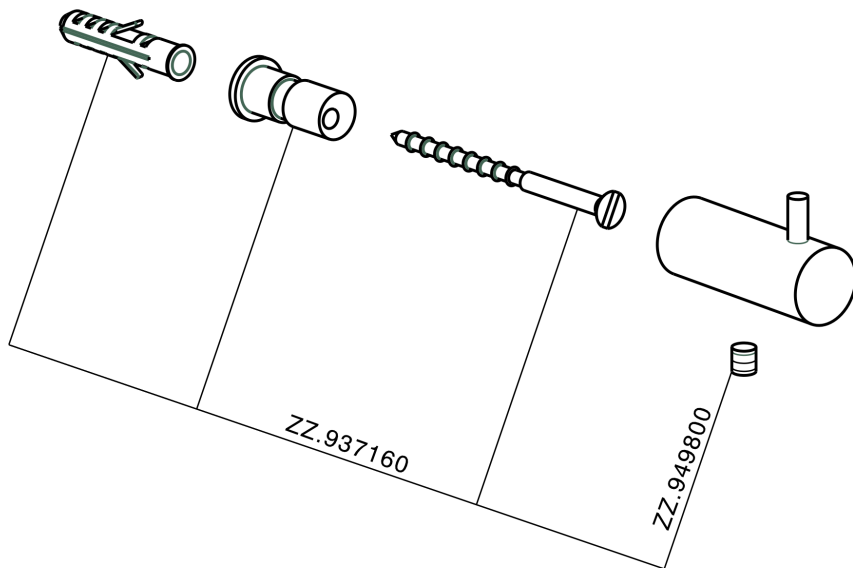

Percha ACCESORIOS BAÑO_SI090710

MODELO **SI090710**

Percha

ACABADOS DISPONIBLES

-  **21** 21 Cromo
-  **2B** 2B Níquel Brillo
-  **2F** 2F Níquel Cepillado
-  **2P** 2P Oro rosa
-  **2Q** 2Q Black Titanium
-  **40** 40 Negro Mate
-  **4Q** 4Q Blanco Mate

CARACTERÍSTICAS

Percha ACCESORIOS BAÑO_SI090710

SI090710

<https://es.huberitalia.com/percha-accesorios-bano-si090710>

2024-12-22