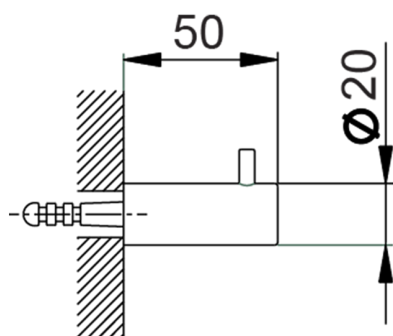

Percha ACCESORIOS BAÑO_SI090710

MODELO **SI090710**

Percha

ACABADOS DISPONIBLES

-  **21** 21 Cromo
-  **2B** 2B Níquel Brillo
-  **2F** 2F Níquel Cepillado
-  **2P** 2P Oro rosa
-  **2Q** 2Q Black Titanium
-  **40** 40 Negro Mate
-  **4Q** 4Q Blanco Mate

CARACTERÍSTICAS

Percha ACCESORIOS BAÑO_SI090710

SI090710

<https://es.huberitalia.com/percha-accesorios-bano-si090710>

2025-01-03