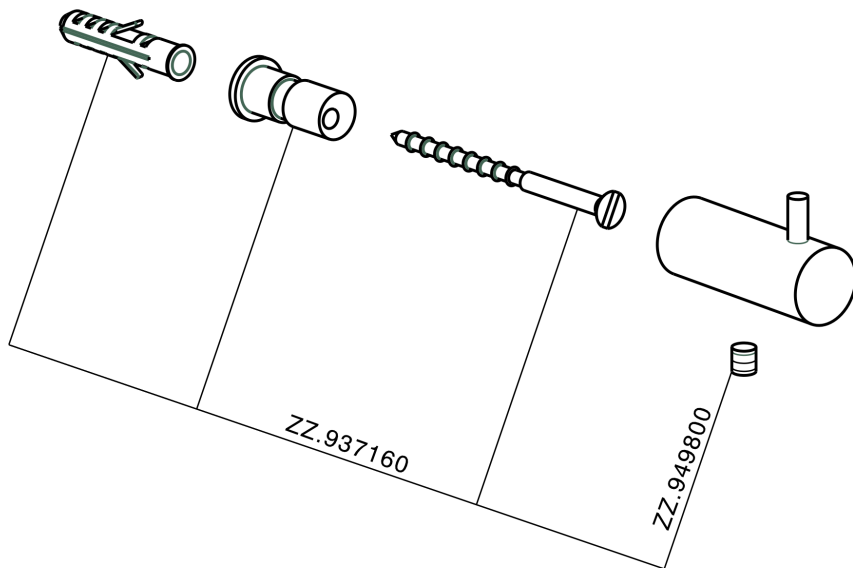

Percha ACCESORIOS BAÑO_SI090710

MODELO **SI090710**

Percha

ACABADOS DISPONIBLES

-  **21** 21 Cromo
-  **2B** 2B Níquel Brillo
-  **2F** 2F Níquel Cepillado
-  **2P** 2P Oro rosa
-  **2Q** 2Q Black Titanium
-  **40** 40 Negro Mate
-  **4Q** 4Q Blanco Mate

CARACTERÍSTICAS

Percha ACCESORIOS BAÑO_SI090710

SI090710

<https://es.huberitalia.com/percha-accesorios-bano-si090710>

2025-01-03