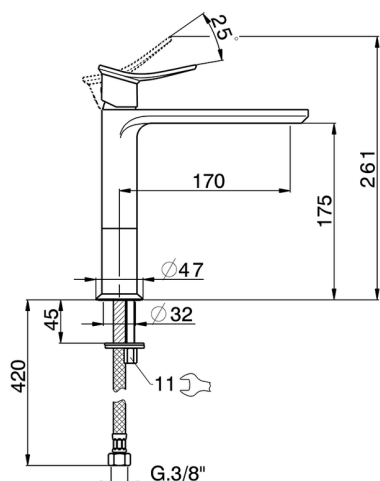

Lavabo monomando medio HARLOCK_HC001504

MODELO **HC001504**

Lavabo monomando medio, sin desagüe automático, latiguillos acero G.3/8"

ACABADOS DISPONIBLES

-  **21** 21 Cromo
-  **2P** 2P Oro rosa
-  **2Q** 2Q Black Titanium
-  **40** 40 Negro Mate
-  **4Q** 4Q Blanco Mate
-  **6T** 6T Cromo/Negro Mate

CARACTERÍSTICAS

Recambio Cartucho **ZZ96550000**

Cartucho Monomando 25 mm

Lavabo monomando medio HARLOCK_HC001504

HC001504

<https://es.huberitalia.com/lavabo-monomando-medio-harlock-hc001504>

2025-01-29