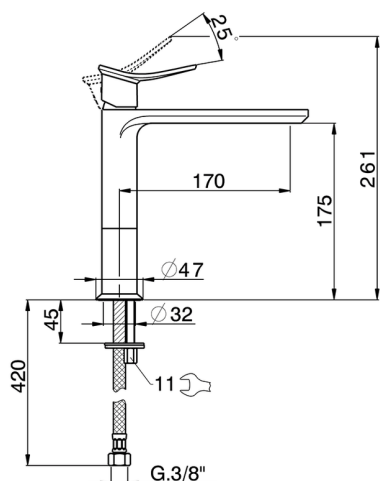

## Lavabo monomando medio HARLOCK\_HC001504

MODELO **HC001504**

Lavabo monomando medio, sin desagüe automático, latiguillos acero G.3/8"

### CARACTERÍSTICAS

Recambio Cartucho **ZZ96550000**

**Cartucho Monomando 25 mm**

## Lavabo monomando medio HARLOCK\_HC001504

HC001504

<https://es.huberitalia.com/lavabo-monomando-medio-harlock-hc001504>

2024-12-22