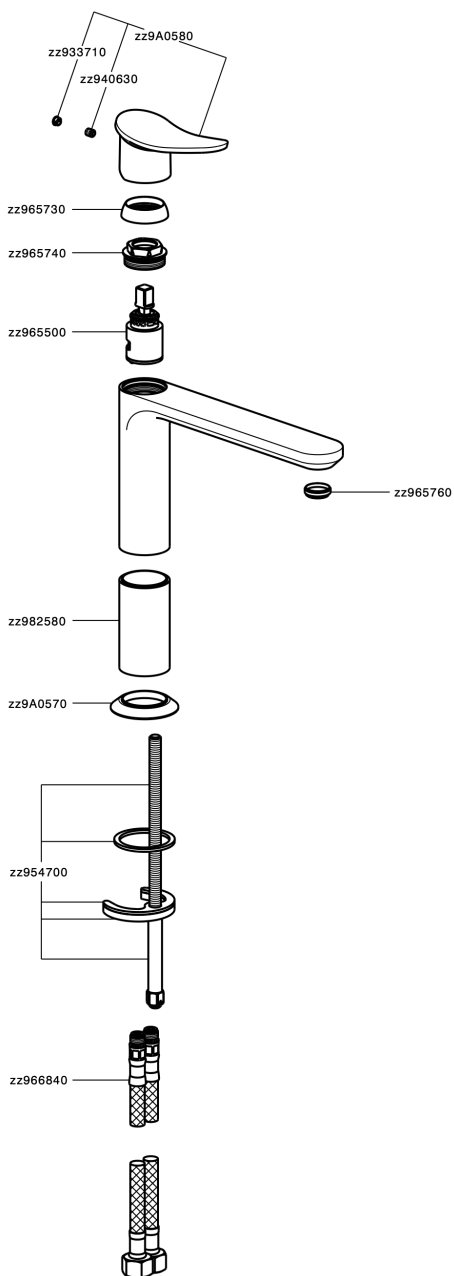

Lavabo monomando medio HARLOCK_HC001504

MODELO **HC001504**

Lavabo monomando medio, sin desagüe automático, latiguillos acero G.3/8"

ACABADOS DISPONIBLES

-  **21** 21 Cromo
-  **2P** 2P Oro rosa
-  **2Q** 2Q Black Titanium
-  **40** 40 Negro Mate
-  **4Q** 4Q Blanco Mate
-  **6T** 6T Cromo/Negro Mate

CARACTERÍSTICAS

Recambio Cartucho **ZZ96550000**

Cartucho Monomando 25 mm

Lavabo monomando medio HARLOCK_HC001504

HC001504

<https://es.huberitalia.com/lavabo-monomando-medio-harlock-hc001504>

2025-01-29