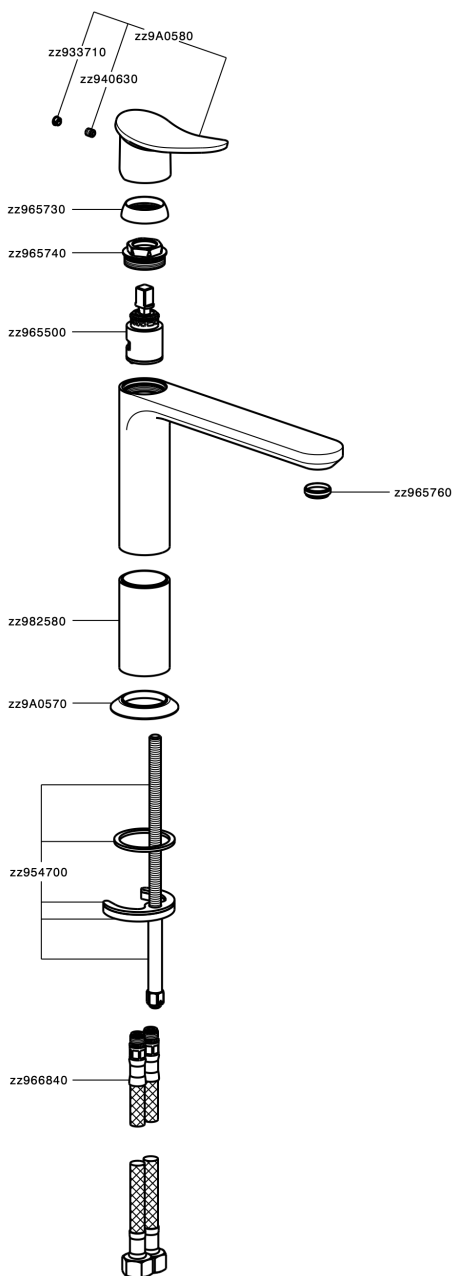

## Lavabo monomando medio HARLOCK\_HC001504

MODELO **HC001504**

Lavabo monomando medio, sin desagüe automático, latiguillos acero G.3/8"

### ACABADOS DISPONIBLES

-  **21** 21 Cromo
-  **2P** 2P Oro rosa
-  **2Q** 2Q Black Titanium
-  **40** 40 Negro Mate
-  **4Q** 4Q Blanco Mate
-  **6T** 6T Cromo/Negro Mate

### CARACTERÍSTICAS

Recambio Cartucho **ZZ96550000**

**Cartucho Monomando 25 mm**

## Lavabo monomando medio HARLOCK\_HC001504

HC001504

<https://es.huberitalia.com/lavabo-monomando-medio-harlock-hc001504>

2024-12-22