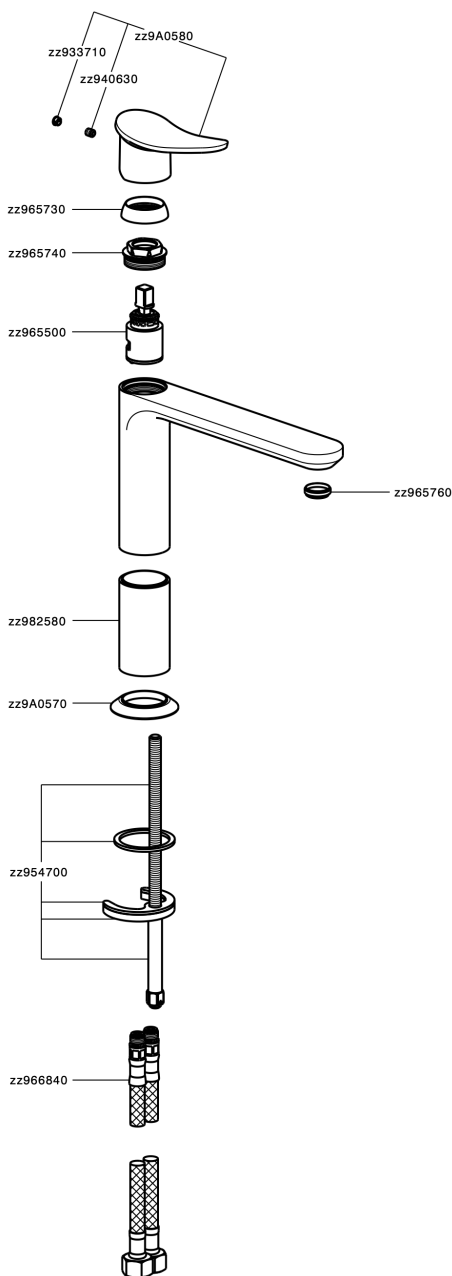

Lavabo monomando medio HARLOCK_HC001504

MODELO **HC001504**

Lavabo monomando medio, sin desagüe automático, latiguillos acero G.3/8"

ACABADOS DISPONIBLES

-  **21** 21 Cromo
-  **2P** 2P Oro rosa
-  **2Q** 2Q Black Titanium
-  **40** 40 Negro Mate
-  **4Q** 4Q Blanco Mate
-  **6T** 6T Cromo/Negro Mate

CARACTERÍSTICAS

Recambio Cartucho **ZZ96550000**

Cartucho Monomando 25 mm

Lavabo monomando medio HARLOCK_HC001504

HC001504

<https://es.huberitalia.com/lavabo-monomando-medio-harlock-hc001504>

2025-01-30