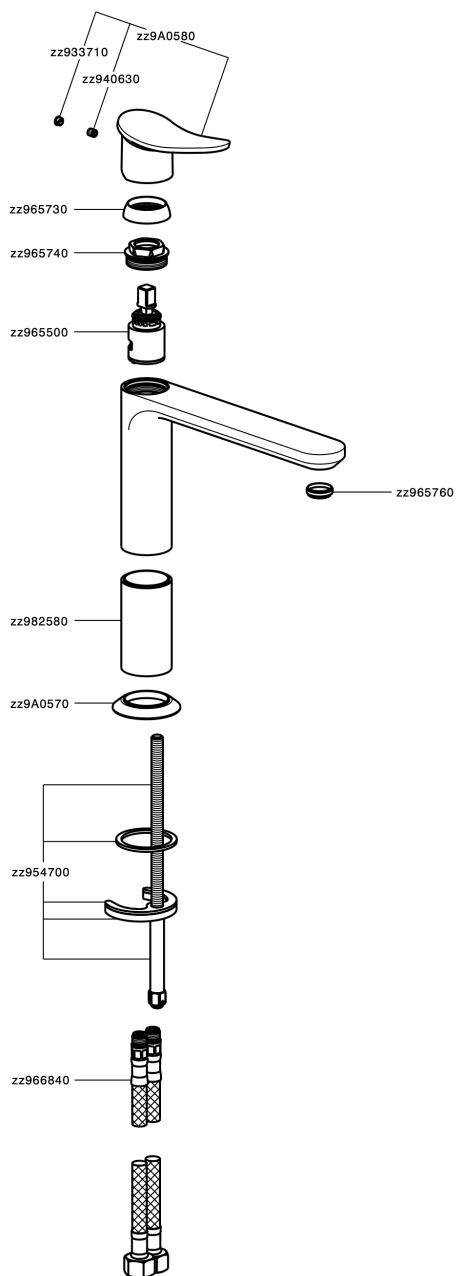

## Lavabo monomando medio HARLOCK\_HC001504

MODELO **HC001504**

Lavabo monomando medio, sin desagüe automático, latiguillos acero G.3/8"

### ACABADOS DISPONIBLES

-  **21** 21 Cromo
-  **2P** 2P Oro rosa
-  **2Q** 2Q Black Titanium
-  **40** 40 Negro Mate
-  **4Q** 4Q Blanco Mate
-  **6T** 6T Cromo/Negro Mate

### CARACTERÍSTICAS

Recambio Cartucho **ZZ96550000**

**Cartucho Monomando 25 mm**

## Lavabo monomando medio HARLOCK\_HC001504

HC001504

<https://es.huberitalia.com/lavabo-monomando-medio-harlock-hc001504>

2025-01-30