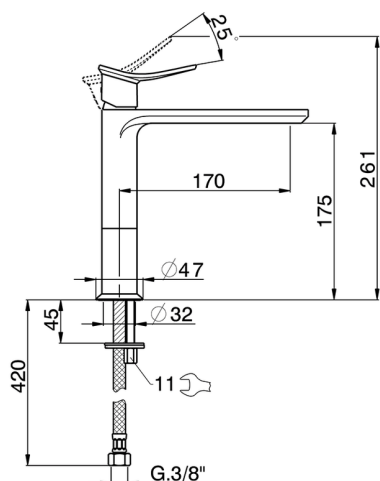

## Lavabo monomando medio HARLOCK\_HC001504

MODELO **HC001504**

Lavabo monomando medio, sin desagüe automático, latiguillos acero G.3/8"

### CARACTERÍSTICAS

Recambio Cartucho **ZZ96550000**

**Cartucho Monomando 25 mm**

## Lavabo monomando medio HARLOCK\_HC001504

HC001504

<https://es.huberitalia.com/lavabo-monomando-medio-harlock-hc001504>

2025-01-30