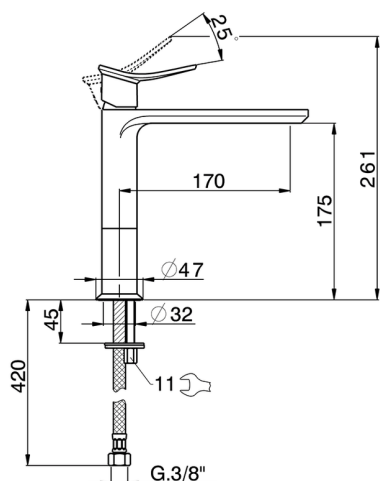

Lavabo monomando medio HARLOCK_HC001504

MODELO **HC001504**

Lavabo monomando medio, sin desagüe automático, latiguillos acero G.3/8"

ACABADOS DISPONIBLES

-  **21** 21 Cromo
-  **2P** 2P Oro rosa
-  **2Q** 2Q Black Titanium
-  **40** 40 Negro Mate
-  **4Q** 4Q Blanco Mate
-  **6T** 6T Cromo/Negro Mate

CARACTERÍSTICAS

Recambio Cartucho **ZZ96550000**

Cartucho Monomando 25 mm

Lavabo monomando medio HARLOCK_HC001504

HC001504

<https://es.huberitalia.com/lavabo-monomando-medio-harlock-hc001504>

2025-01-30