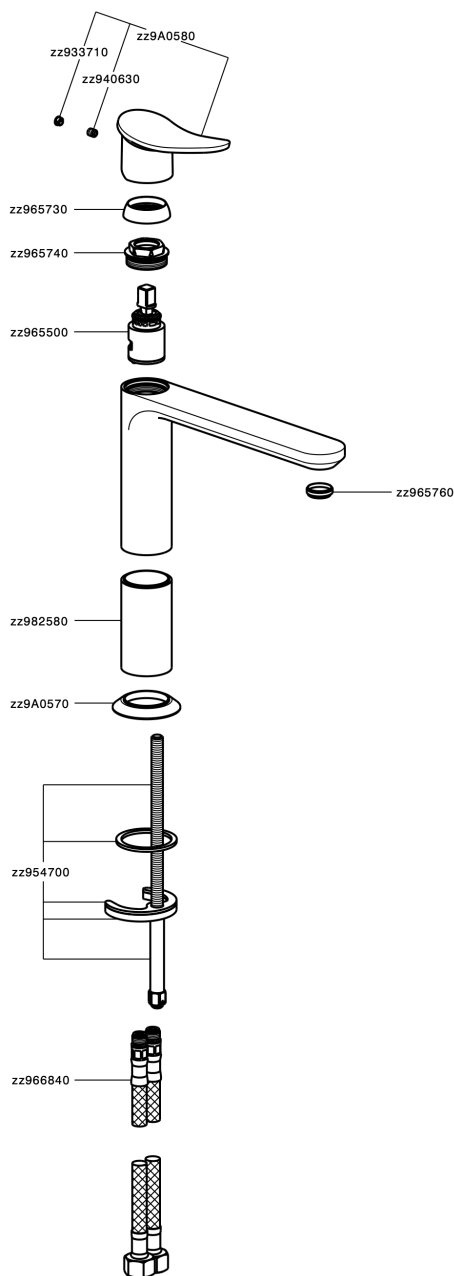

Lavabo monomando medio HARLOCK_HC001504

MODELO **HC001504**

Lavabo monomando medio, sin desagüe automático, latiguillos acero G.3/8"

ACABADOS DISPONIBLES

-  **21** 21 Cromo
-  **2P** 2P Oro rosa
-  **2Q** 2Q Black Titanium
-  **40** 40 Negro Mate
-  **4Q** 4Q Blanco Mate
-  **6T** 6T Cromo/Negro Mate

CARACTERÍSTICAS

Recambio Cartucho **ZZ96550000**

Cartucho Monomando 25 mm

Lavabo monomando medio HARLOCK_HC001504

HC001504

<https://es.huberitalia.com/lavabo-monomando-medio-harlock-hc001504>

2025-01-30