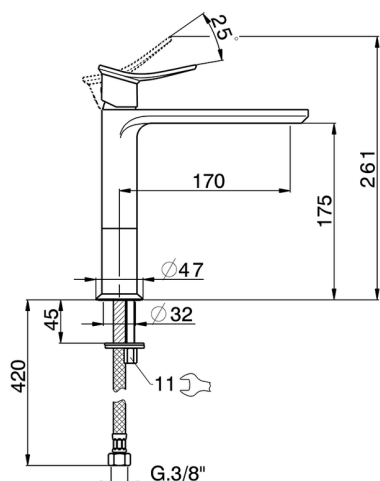

## Lavabo monomando medio HARLOCK\_HC001504

MODELO **HC001504**

Lavabo monomando medio, sin desagüe automático, latiguillos acero G.3/8"

### CARACTERÍSTICAS

Recambio Cartucho **ZZ96550000**

**Cartucho Monomando 25 mm**

## Lavabo monomando medio HARLOCK\_HC001504

HC001504

<https://es.huberitalia.com/lavabo-monomando-medio-harlock-hc001504>

2025-01-03