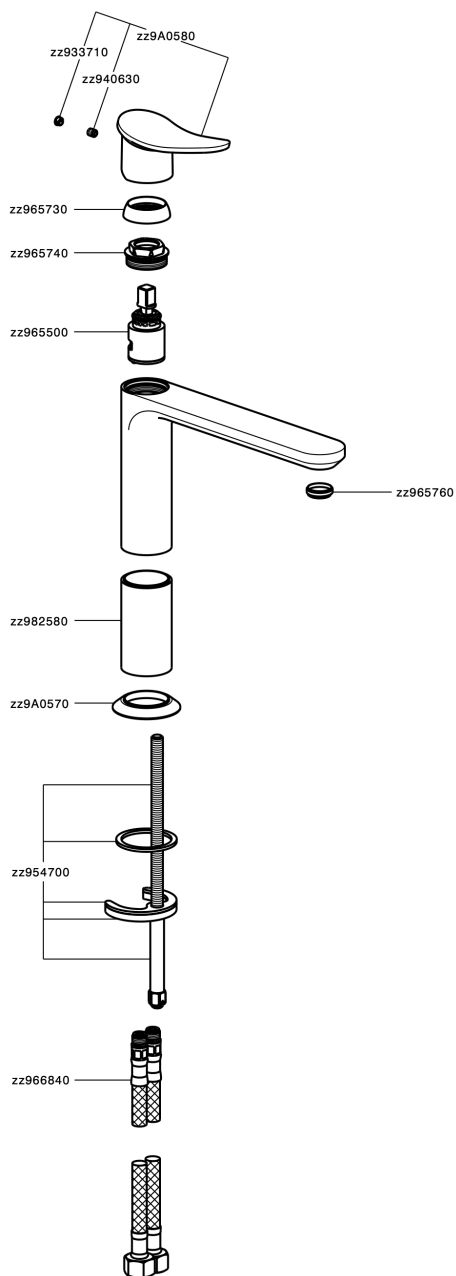

## Lavabo monomando medio HARLOCK\_HC001504

MODELO **HC001504**

Lavabo monomando medio, sin desagüe automático, latiguillos acero G.3/8"

### ACABADOS DISPONIBLES

-  **21** 21 Cromo
-  **2P** 2P Oro rosa
-  **2Q** 2Q Black Titanium
-  **40** 40 Negro Mate
-  **4Q** 4Q Blanco Mate
-  **6T** 6T Cromo/Negro Mate

### CARACTERÍSTICAS

Recambio Cartucho **ZZ96550000**

**Cartucho Monomando 25 mm**

## Lavabo monomando medio HARLOCK\_HC001504

HC001504

<https://es.huberitalia.com/lavabo-monomando-medio-harlock-hc001504>

2025-01-03