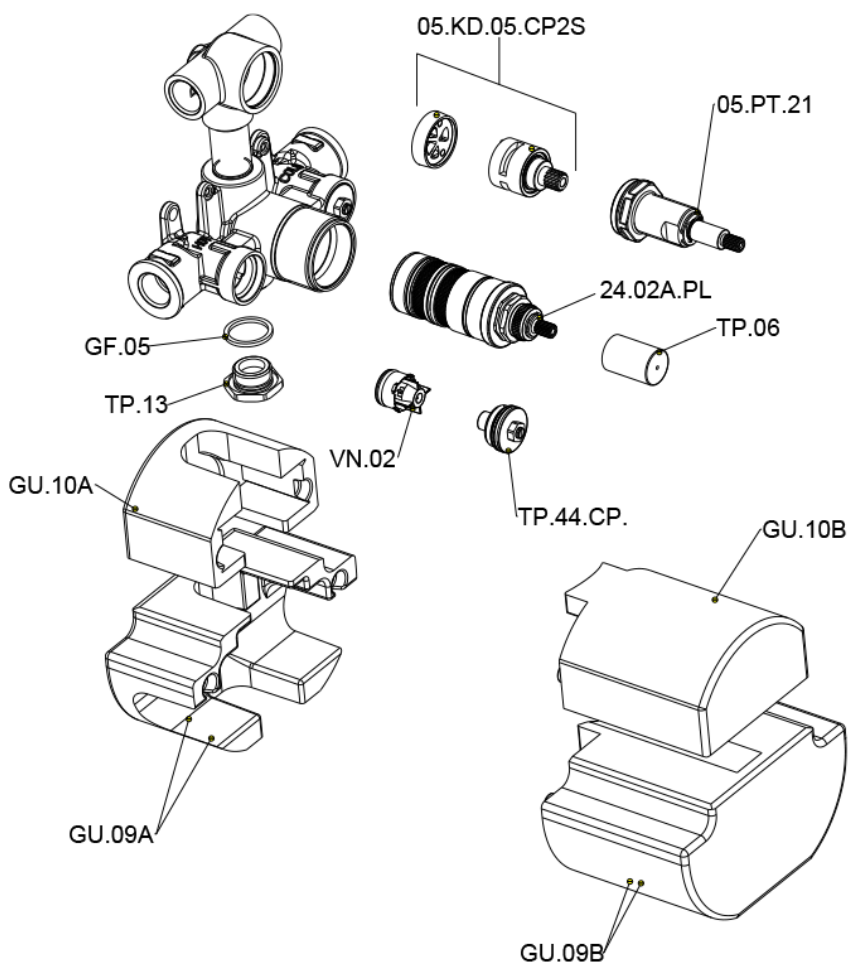

Parte empotrada termostático ducha 2 salidas EMPOTRADO_ZB019100

ZB019100

<https://es.huberitalia.com/parte-empotrada-termostatico-ducha-2-salidas-empotrado-zb019100>

2026-05-20