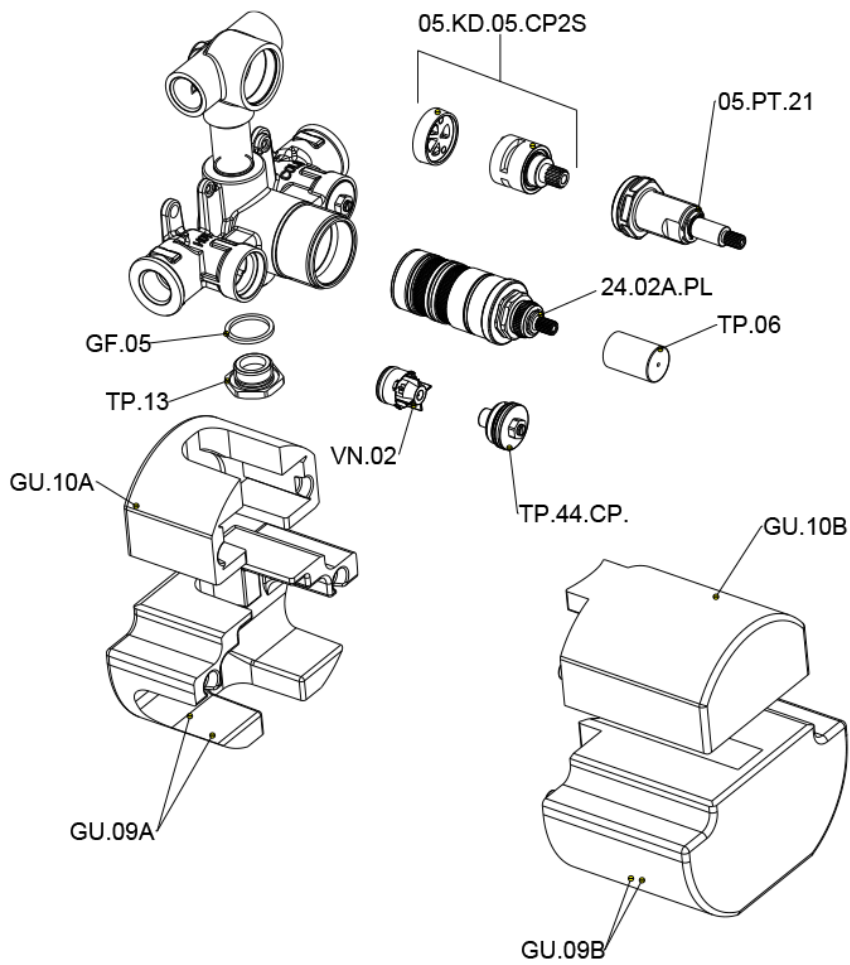

Parte empotrada termostático ducha 2 salidas EMPOTRADO_ZB019100

ZB019100

<https://es.huberitalia.com/parte-empotrada-termostatico-ducha-2-salidas-empotrado-zb019100>

2026-06-13