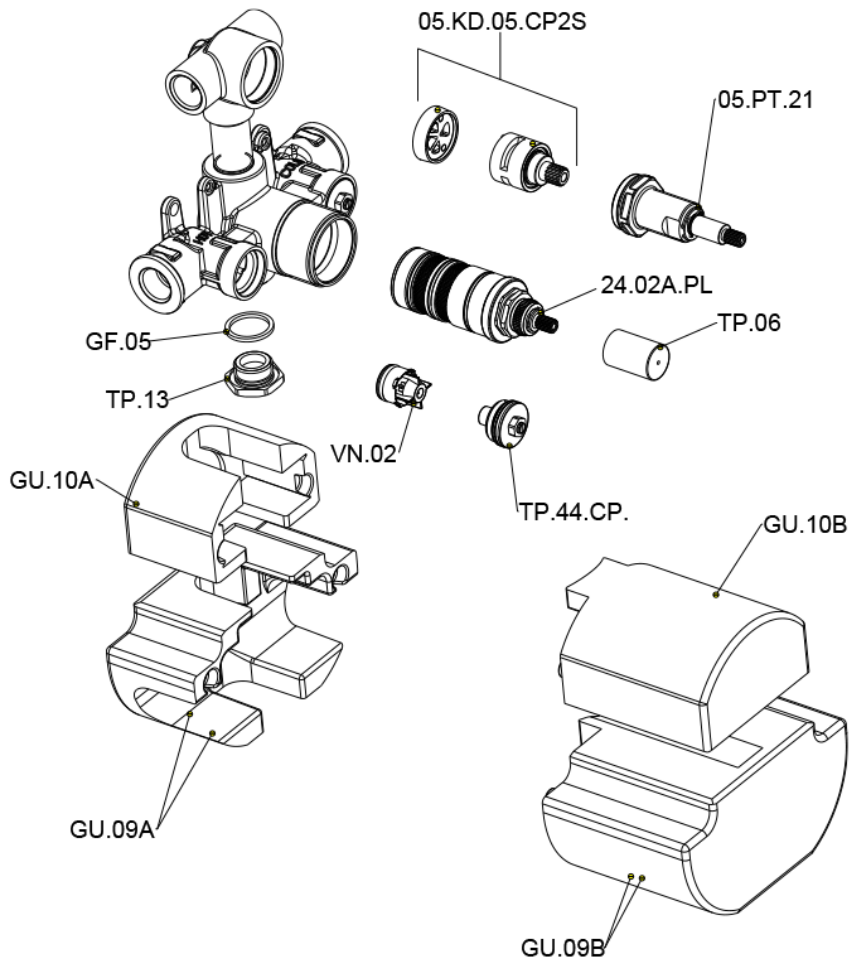

Parte empotrada termostático ducha 2 salidas EMPOTRADO_ZB019100

ZB019100

<https://es.huberitalia.com/parte-empotrada-termostatico-ducha-2-salidas-empotrado-zb019100>

2026-04-30