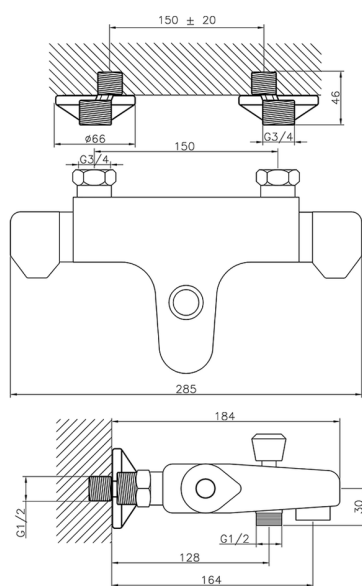

Termostático

El Termostático Huber es tu gestor personal del agua, ayudándote a manejar, controlar y ahorrar agua y energía.

2024-12-22