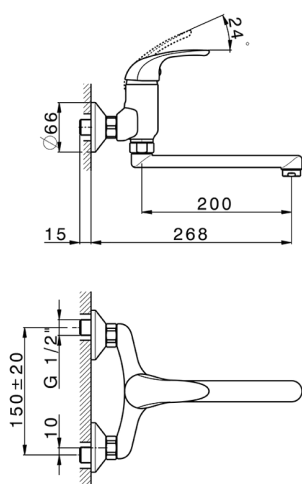

Fregadero monomando de pared KITCHEN_NM000400

MODELO **NM000400**

Fregadero monomando de pared, caño giratorio

ACABADOS DISPONIBLES

CARACTERÍSTICAS

Recambio Cartucho **ZZ94034000**

Cartucho Monomando 35 mm

2026-06-22