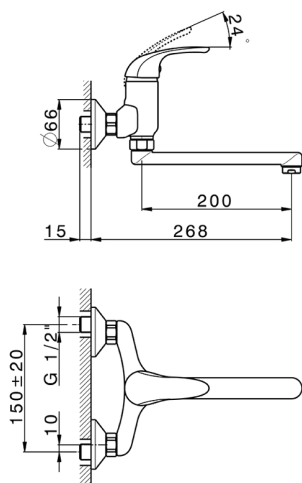

Fregadero monomando de pared KITCHEN_NM000400

MODELO **NM000400**

Fregadero monomando de pared, caño giratorio

ACABADOS DISPONIBLES

CARACTERÍSTICAS

Recambio Cartucho **ZZ94034000**

Cartucho Monomando 35 mm

2026-04-12