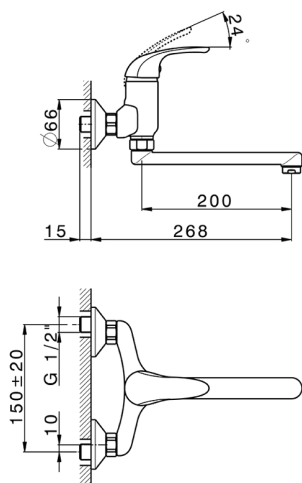

Fregadero monomando de pared KITCHEN_NM000400

MODELO **NM000400**

Fregadero monomando de pared, caño giratorio

ACABADOS DISPONIBLES

CARACTERÍSTICAS

Recambio Cartucho **ZZ94034000**

Cartucho Monomando 35 mm

2026-06-02