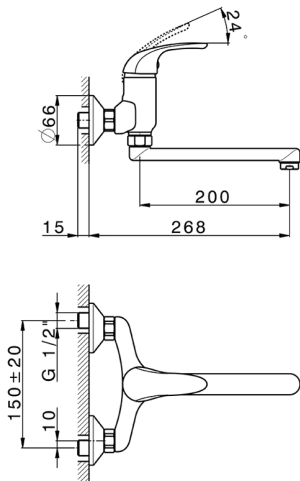

## Fregadero monomando de pared KITCHEN\_NM000400

MODELO **NM000400**

Fregadero monomando de pared, caño giratorio

ACABADOS DISPONIBLES

CARACTERÍSTICAS

Recambio Cartucho **ZZ94034000**

**Cartucho Monomando 35 mm**