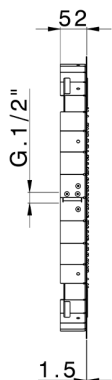

Rociador de techo con cromoterapia Ø 550 mm ZEN_ZS1C0030

MODELO **ZS1C0030**

Rociador de techo con cromoterapia Ø 550 mm, funciones de lluvia, cromoterapia, con mando a distancia incluido, acero inoxidable AISI 304

ACABADOS DISPONIBLES

-  **40** 40 Negro Mate
-  **4Q** 4Q Blanco Mate
-  **5G** 5G Oro Rosa
-  **D1** D1 Inox Cepillado
-  **D2** D2 Inox brillo

CARACTERÍSTICAS

2024-11-21