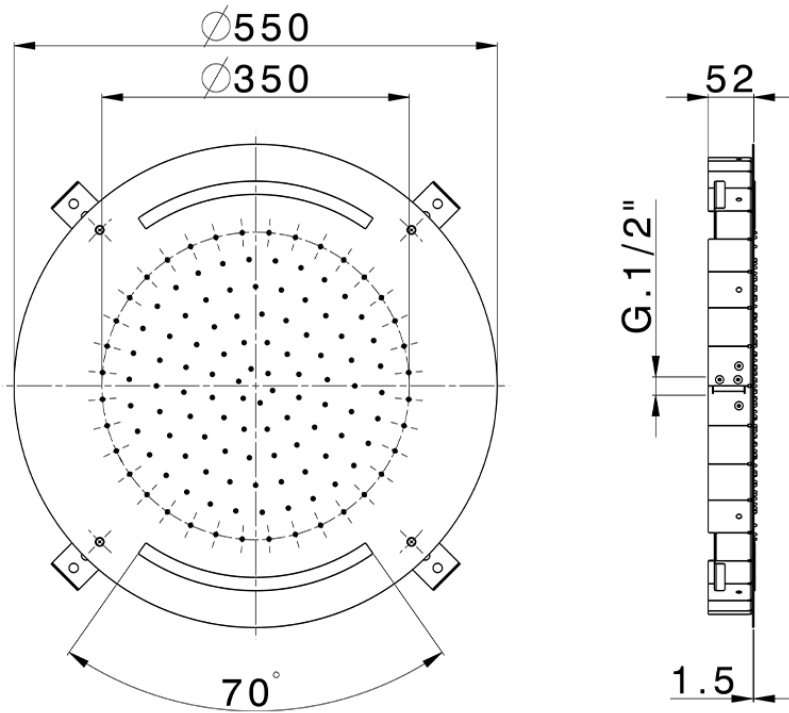

Rociador de techo con cromoterapia Ø 550 mm ZEN_ZS1C0030

ZS1C0030

<https://es.huberitalia.com/rociador-de-techo-con-cromoterapia-o-550-mm-zen-zs1c0030>

2024-11-24