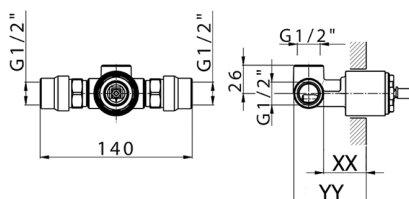

## Parte empotrada monomando ducha EMPOTRADO\_ZB005301

MODELO **ZB005301**

Parte empotrada monomando ducha, ducha empotrada 1/2", sin parte externa, con silenciadores

ACABADOS DISPONIBLES

**04** 04 Sin Acabado

CARACTERÍSTICAS

Instalación	<b>Empotrado</b>
Recambio Cartucho	<b>ZZ94035000</b>
<b>Cartucho Monomando 35 mm</b>	
Empotrado	<b>1</b>

Piastra/Plate/Plaque/Platte/Placa  
 2-3mm: XX 27-47 YY 54-74  
 10mm: XX 16-40 YY 43-68