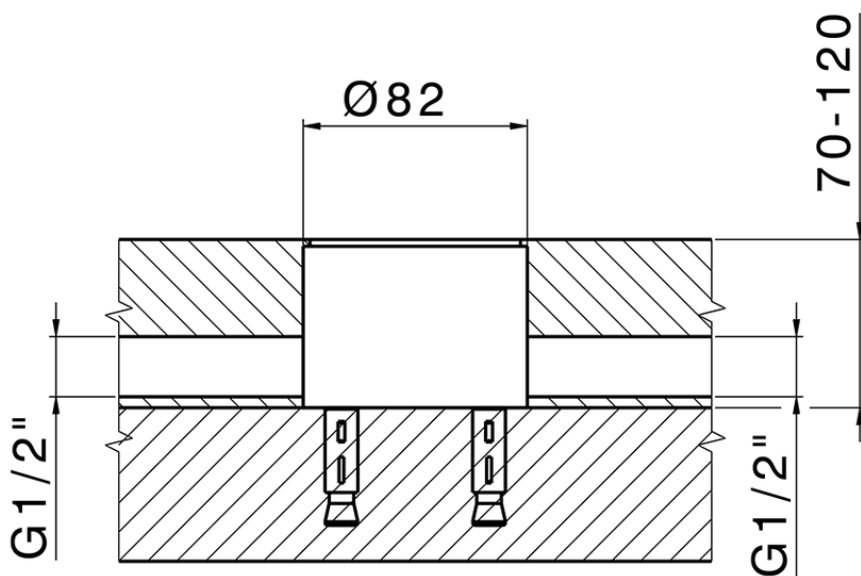

Parte externa monomando bañera de suelo CHRONOS_CR014200

CR014200

<https://es.huberitalia.com/parte-externa-monomando-banera-de-suelo-chronos-cr014200>

ZB004510

<https://es.huberitalia.com/parte-empotrada-monomando-free-standing-empotrado-zb004510>