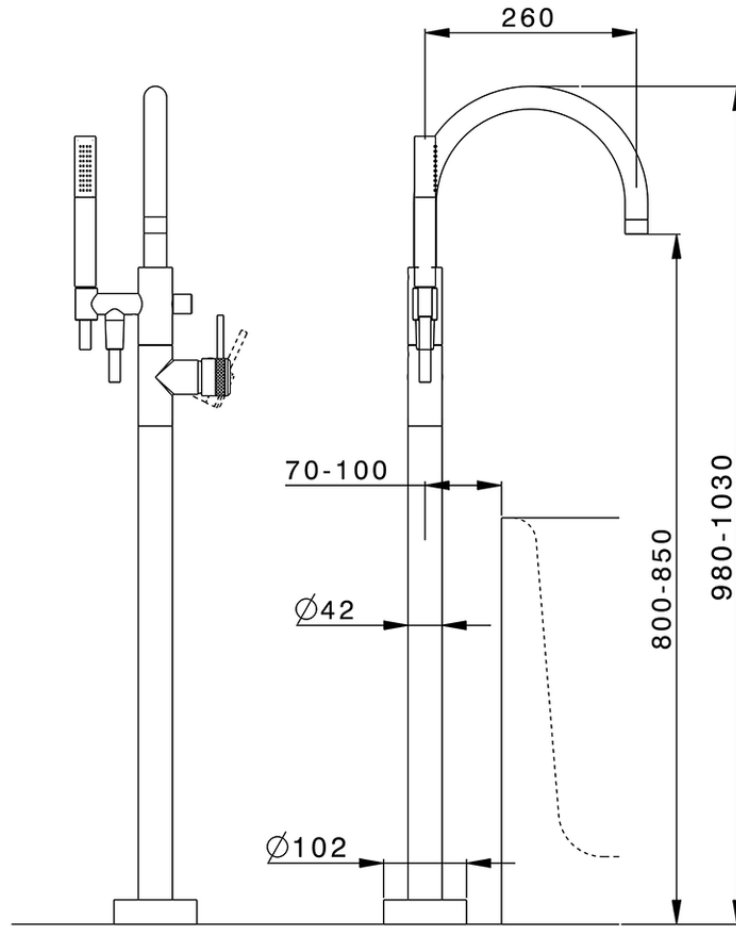

Parte externa monomando bañera de suelo CHRONOS_CR014200

CR014200

<https://es.huberitalia.com/parte-externa-monomando-banera-de-suelo-chronos-cr014200>

ZB004510

<https://es.huberitalia.com/parte-empotrada-monomando-free-standing-empotrado-zb004510>