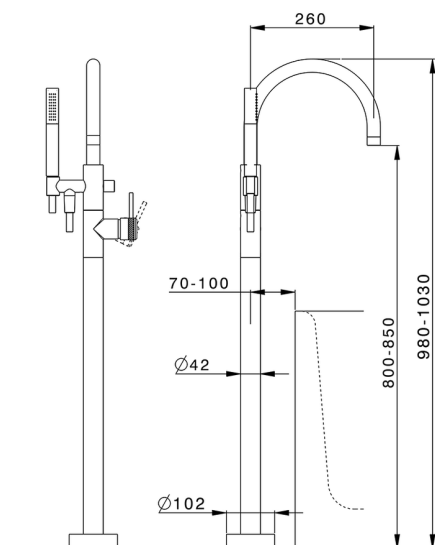

## Parte externa monomando bañera de suelo CHRONOS\_CR014200

MODELO **CR014200**

Parte externa monomando bañera de suelo, soporte duchita sobre columna, duchita una función minimal Ø24mm de Latón, flexible liso SUPREME 150 cm, sin parte empotrada (para art.ZB004510)

ACABADOS DISPONIBLES

-  **21** 21 Cromo
-  **2F** 2F Níquel Cepillado
-  **2Q** 2Q Black Titanium

CARACTERÍSTICAS

Recambio Cartucho **ZZ95409000**

**Cartucho Monomando 35 mm**

Instalación **Empotrado**

Empotrado 1 **ZB004510**

### EcoStop

La función EcoStop limita el caudal del agua aproximadamente el 50% de la salida máxima con una leve resistencia en la maneta. Basta con empujar ligeramente más allá de la mitad del tope sólo cuando se requiera la salida máxima de agua. Esto permitirá ahorrar hasta un 50% de agua.

Parte empotrada monomando free-standing EMPOTRADO\_ZB004510

MODELO **ZB004510**

Parte empotrada de suelo, para monomando free-standing

ACABADOS DISPONIBLES

 **04** 04 Sin Acabado

CARACTERÍSTICAS

Instalación	<b>Empotrado</b>
Empotrado	<b>1</b>