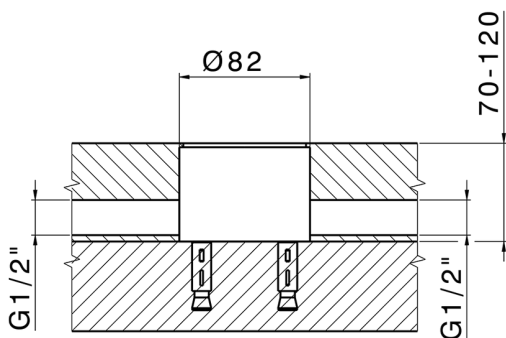

## Parte externa monomando bañera de suelo CHRONOS\_CR014200

MODELO **CR014200**

Parte externa monomando bañera de suelo, soporte duchita sobre columna, duchita una función minimal Ø24mm de Latón, flexible liso SUPREME 150 cm, sin parte empotrada (para art.ZB004510)

Parte empotrada monomando free-standing EMPOTRADO\_ZB004510

MODELO **ZB004510**

Parte empotrada de suelo, para monomando free-standing

ACABADOS DISPONIBLES

 **04** 04 Sin Acabado

CARACTERÍSTICAS

Instalación	<b>Empotrado</b>
Empotrado	<b>1</b>