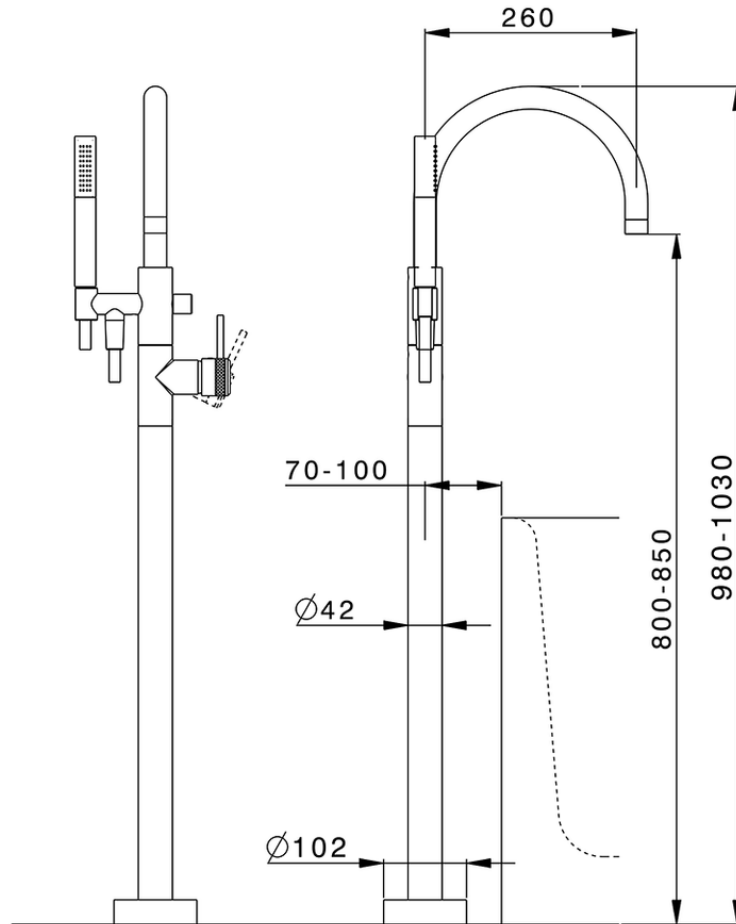

Parte externa monomando bañera de suelo CHRONOS_CR014200

CR014200

<https://es.huberitalia.com/parte-externa-monomando-banera-de-suelo-chronos-cr014200>

ZB004510

<https://es.huberitalia.com/parte-empotrada-monomando-free-standing-empotrado-zb004510>