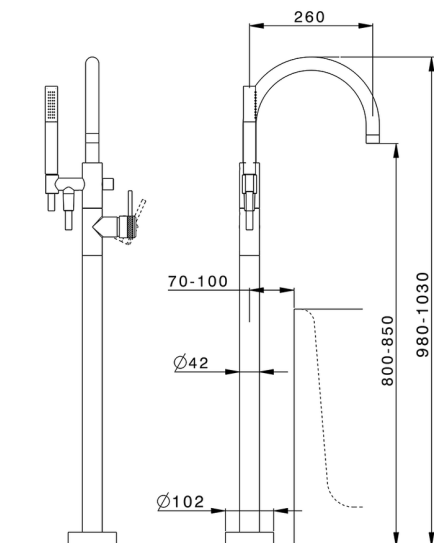

Parte externa monomando bañera de suelo CHRONOS_CR014200

MODELO **CR014200**

Parte externa monomando bañera de suelo, soporte duchita sobre columna, duchita una función minimal Ø24mm de Latón, flexible liso SUPREME 150 cm, sin parte empotrada (para art.ZB004510)

ACABADOS DISPONIBLES

21 21 Cromo

2F 2F Níquel Cepillado

2Q 2Q Black Titanium

CARACTERÍSTICAS

Recambio Cartucho **ZZ95409000**

Cartucho Monomando 35 mm

Instalación **Empotrado**

Empotrado 1 **ZB004510**

EcoStop

La función EcoStop limita el caudal del agua aproximadamente el 50% de la salida máxima con una leve resistencia en la maneta. Basta con empujar ligeramente más allá de la mitad del tope sólo cuando se requiera la salida máxima de agua. Esto permitirá ahorrar hasta un 50% de agua.

Parte empotrada monomando free-standing EMPOTRADO_ZB004510

MODELO **ZB004510**

Parte empotrada de suelo, para monomando free-standing

ACABADOS DISPONIBLES

 **04** 04 Sin Acabado

CARACTERÍSTICAS

Instalación	Empotrado
Empotrado	1