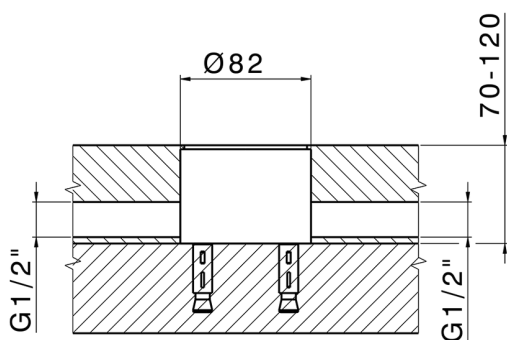

Parte externa monomando bañera de suelo CHRONOS_CR014200

MODELO **CR014200**

Parte externa monomando bañera de suelo, soporte duchita sobre columna, duchita una función minimal Ø24mm de Latón, flexible liso SUPREME 150 cm, sin parte empotrada (para art.ZB004510)

Parte empotrada monomando free-standing EMPOTRADO_ZB004510

MODELO **ZB004510**

Parte empotrada de suelo, para monomando free-standing

ACABADOS DISPONIBLES

 **04** 04 Sin Acabado

CARACTERÍSTICAS

Instalación	Empotrado
Empotrado	1