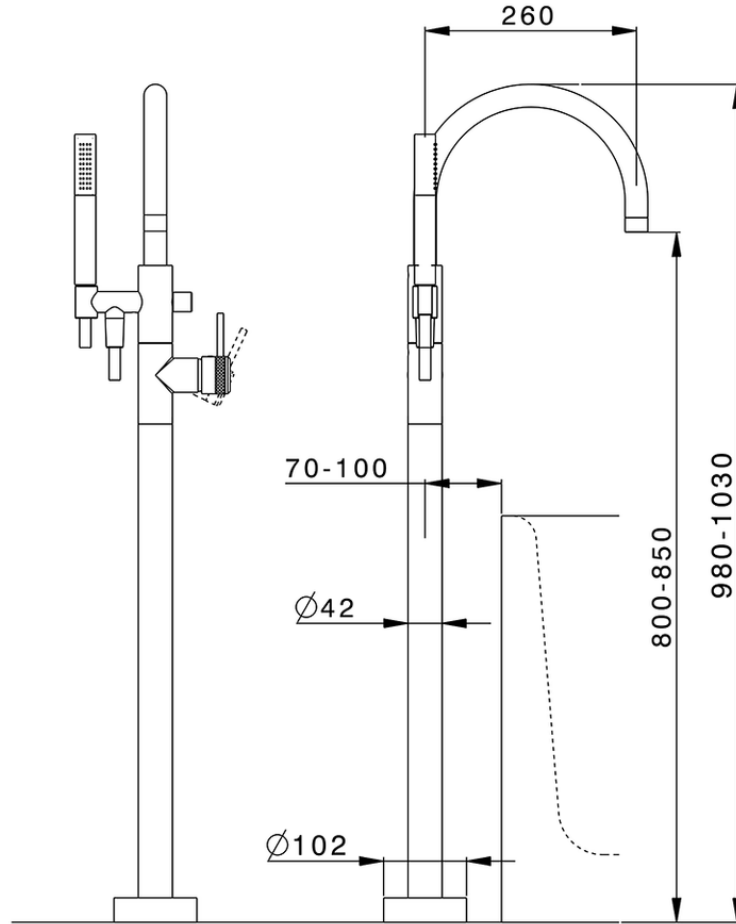

Parte externa monomando bañera de suelo CHRONOS_CR014200

CR014200

<https://es.huberitalia.com/parte-externa-monomando-banera-de-suelo-chronos-cr014200>

ZB004510

<https://es.huberitalia.com/parte-empotrada-monomando-free-standing-empotrado-zb004510>