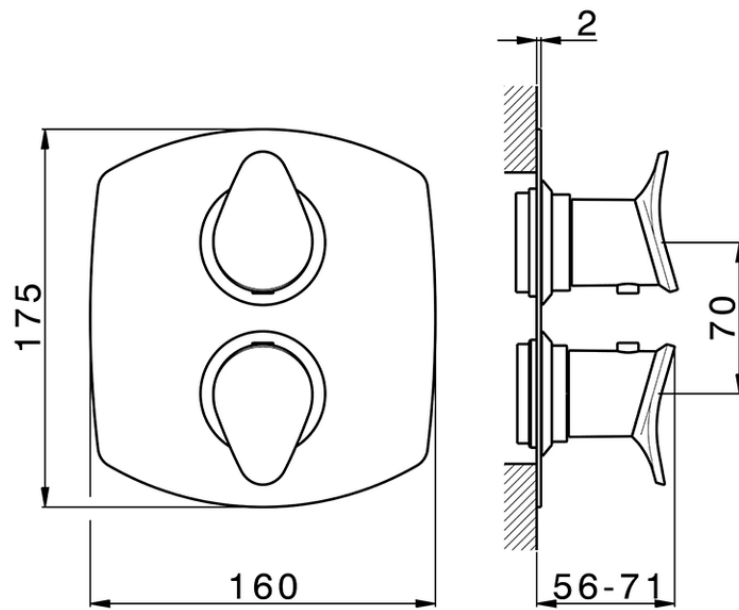

Parte externa termostático ducha emp. 1 salida HARLOCK_HC007300

HC007300

<https://es.huberitalia.com/parte-externa-termostatico-ducha-emp-1-salida-harlock-hc007300>

Piastra/Plate/Plaque/Platte/Placa

2-3mm: XX 25-40 YY 76-91

10 mm: XX 16-31 YY 65-80

ZB007300

<https://es.huberitalia.com/parte-empotrada-termostatico-ducha-1-salida-empotrado-zb007300>

2026-06-10