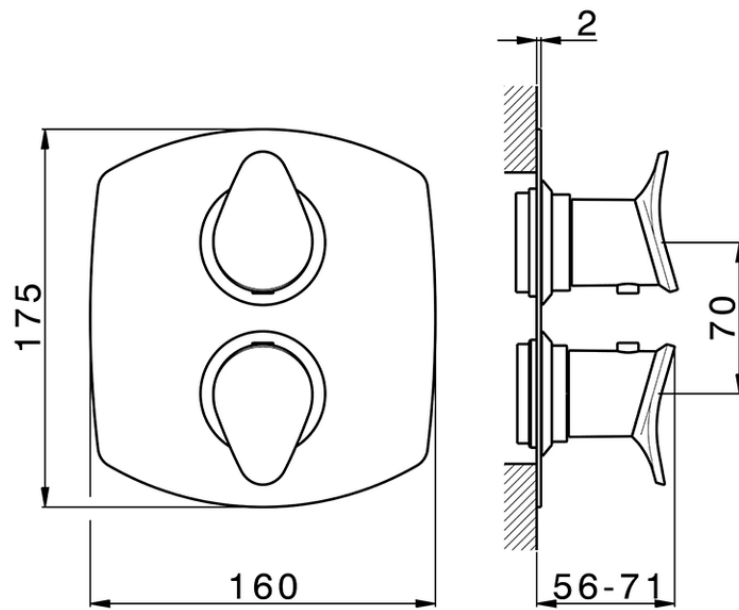

## Parte externa termostático ducha emp. 1 salida HARLOCK\_HC007300

HC007300

<https://es.huberitalia.com/parte-externa-termostatico-ducha-emp-1-salida-harlock-hc007300>

## Piastra/Plate/Plaque/Platte/Placa

2-3mm: XX 25-40 YY 76-91

10 mm: XX 16-31 YY 65-80

ZB007300

<https://es.huberitalia.com/parte-empotrada-termostatico-ducha-1-salida-empotrado-zb007300>

2026-05-21