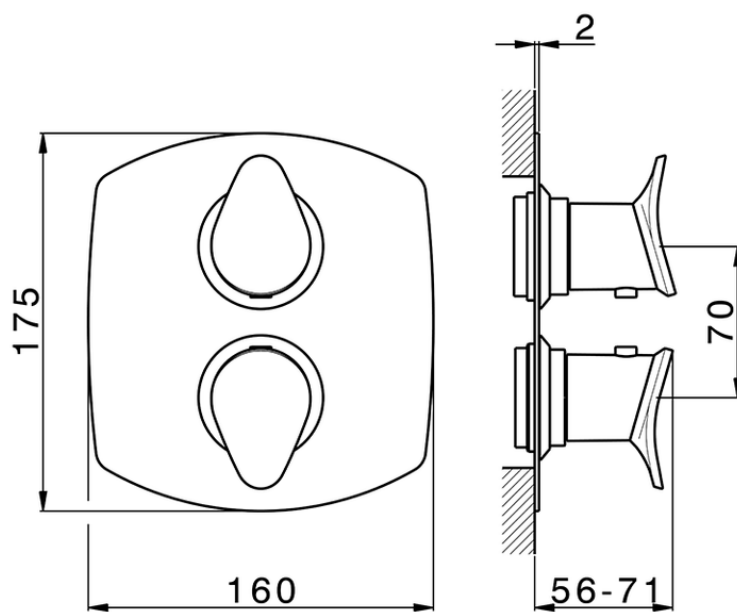

## Parte externa termostático ducha emp. 1 salida HARLOCK\_HC007300

HC007300

<https://es.huberitalia.com/parte-externa-termostatico-ducha-emp-1-salida-harlock-hc007300>

## Piastra/Plate/Plaque/Platte/Placa

2-3mm: XX 25-40 YY 76-91

10 mm: XX 16-31 YY 65-80

ZB007300

<https://es.huberitalia.com/parte-empotrada-termostatico-ducha-1-salida-empotrado-zb007300>

2026-06-17