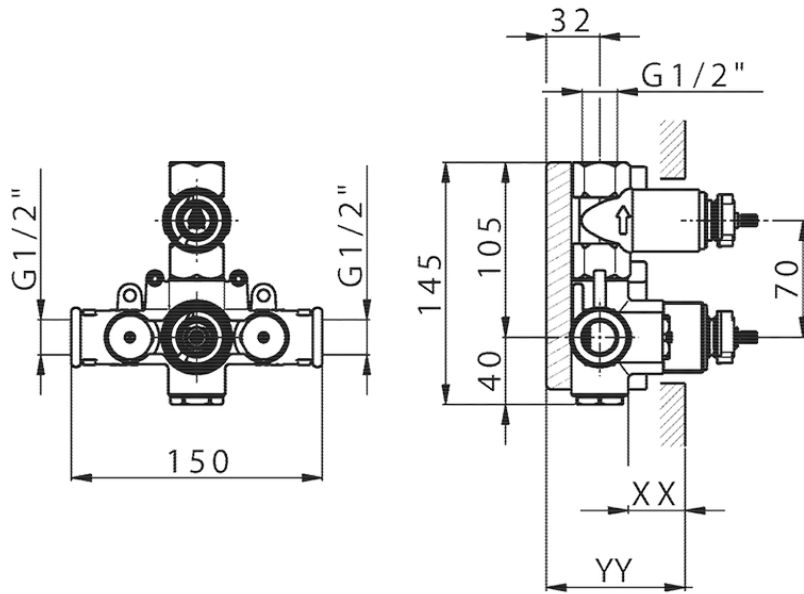

## Parte externa termostático ducha emp. 1 salida HARLOCK\_HC007300

HC007300

<https://es.huberitalia.com/parte-externa-termostatico-ducha-emp-1-salida-harlock-hc007300>

## Piastra/Plate/Plaque/Platte/Placa

2-3mm: XX 25-40 YY 76-91

10 mm: XX 16-31 YY 65-80

ZB007300

<https://es.huberitalia.com/parte-empotrada-termostatico-ducha-1-salida-empotrado-zb007300>

2026-06-17