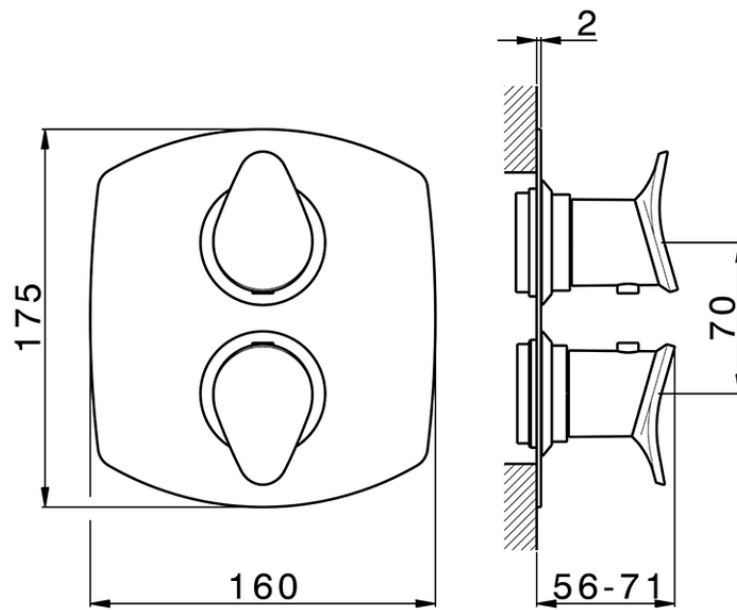

Parte externa termostático ducha emp. 1 salida HARLOCK_HC007300

HC007300

<https://es.huberitalia.com/parte-externa-termostatico-ducha-emp-1-salida-harlock-hc007300>

Piastra/Plate/Plaque/Platte/Placa

2-3mm: XX 25-40 YY 76-91

10 mm: XX 16-31 YY 65-80

ZB007300

<https://es.huberitalia.com/parte-empotrada-termostatico-ducha-1-salida-empotrado-zb007300>

2026-04-30