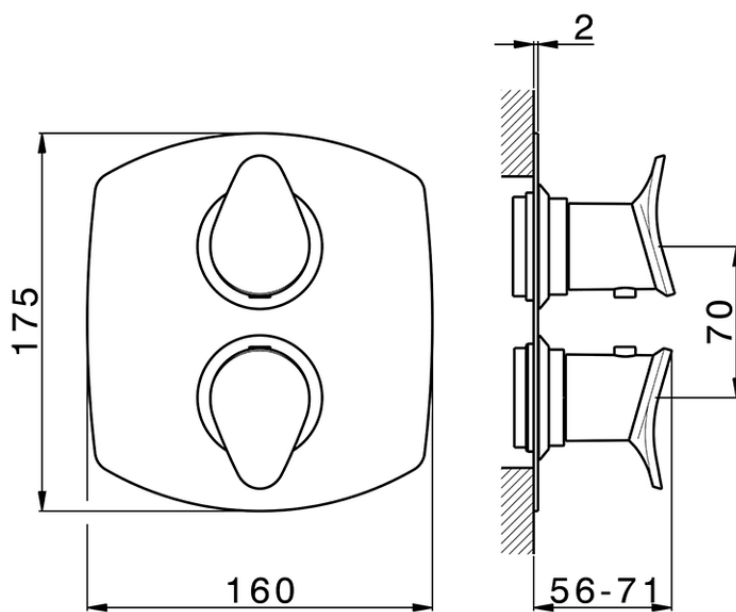

Parte externa termostático ducha emp. 1 salida HARLOCK_HC007300

HC007300

<https://es.huberitalia.com/parte-externa-termostatico-ducha-emp-1-salida-harlock-hc007300>

Piastra/Plate/Plaque/Platte/Placa

2-3mm: XX 25-40 YY 76-91

10 mm: XX 16-31 YY 65-80

ZB007300

<https://es.huberitalia.com/parte-empotrada-termostatico-ducha-1-salida-empotrado-zb007300>

2026-05-21