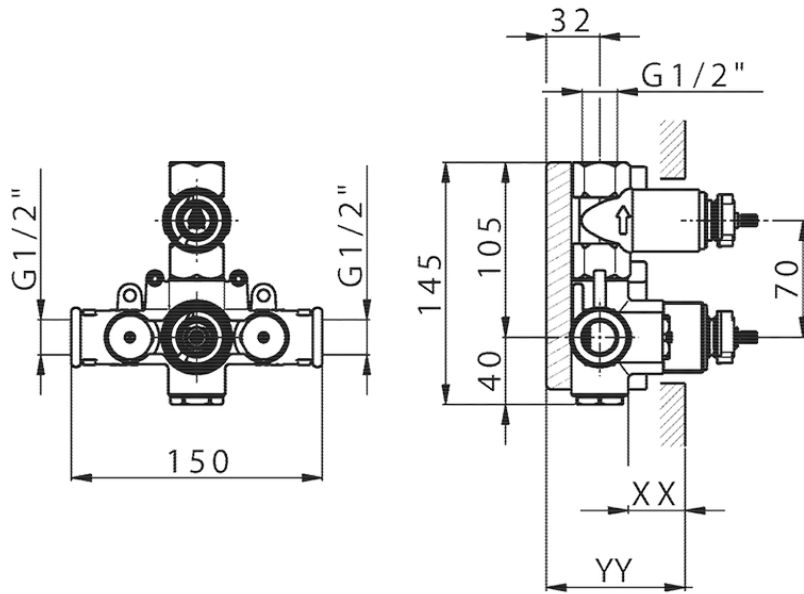

Parte externa termostático ducha emp. 1 salida HARLOCK_HC007300

HC007300

<https://es.huberitalia.com/parte-externa-termostatico-ducha-emp-1-salida-harlock-hc007300>

Piastra/Plate/Plaque/Platte/Placa

2-3mm: XX 25-40 YY 76-91

10 mm: XX 16-31 YY 65-80

ZB007300

<https://es.huberitalia.com/parte-empotrada-termostatico-ducha-1-salida-empotrado-zb007300>

2026-05-21