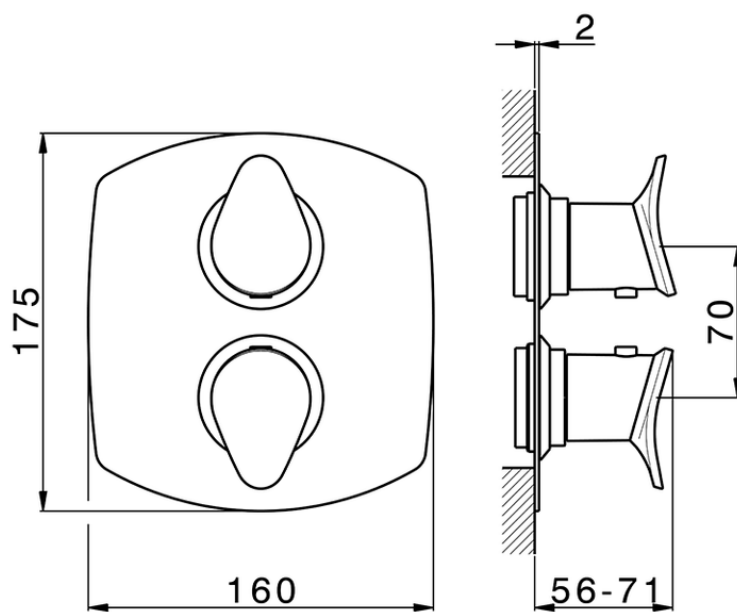

Parte externa termostático ducha emp. 1 salida HARLOCK_HC007300

HC007300

<https://es.huberitalia.com/parte-externa-termostatico-ducha-emp-1-salida-harlock-hc007300>

Piastra/Plate/Plaque/Platte/Placa

2-3mm: XX 25-40 YY 76-91

10 mm: XX 16-31 YY 65-80

ZB007300

<https://es.huberitalia.com/parte-empotrada-termostatico-ducha-1-salida-empotrado-zb007300>

2026-06-15