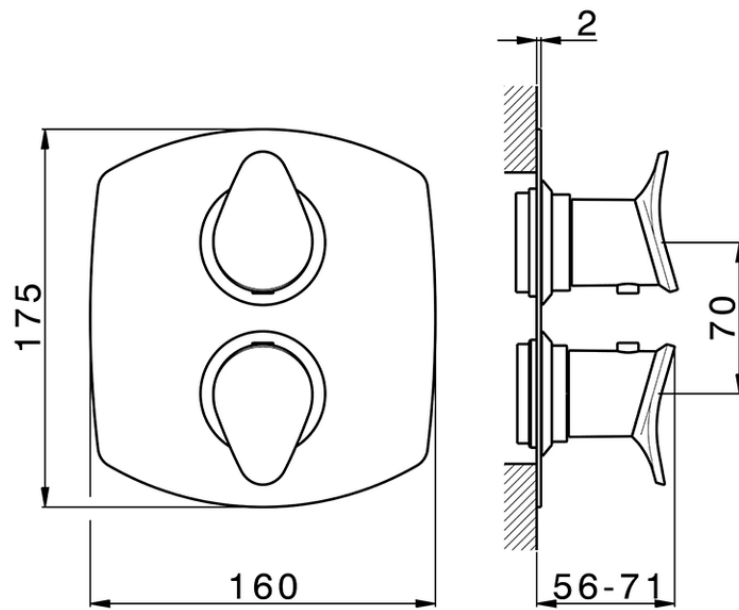

Parte externa termostático ducha emp. 1 salida HARLOCK_HC007300

HC007300

<https://es.huberitalia.com/parte-externa-termostatico-ducha-emp-1-salida-harlock-hc007300>

Piastra/Plate/Plaque/Platte/Placa

2-3mm: XX 25-40 YY 76-91

10 mm: XX 16-31 YY 65-80

ZB007300

<https://es.huberitalia.com/parte-empotrada-termostatico-ducha-1-salida-empotrado-zb007300>

2026-05-02