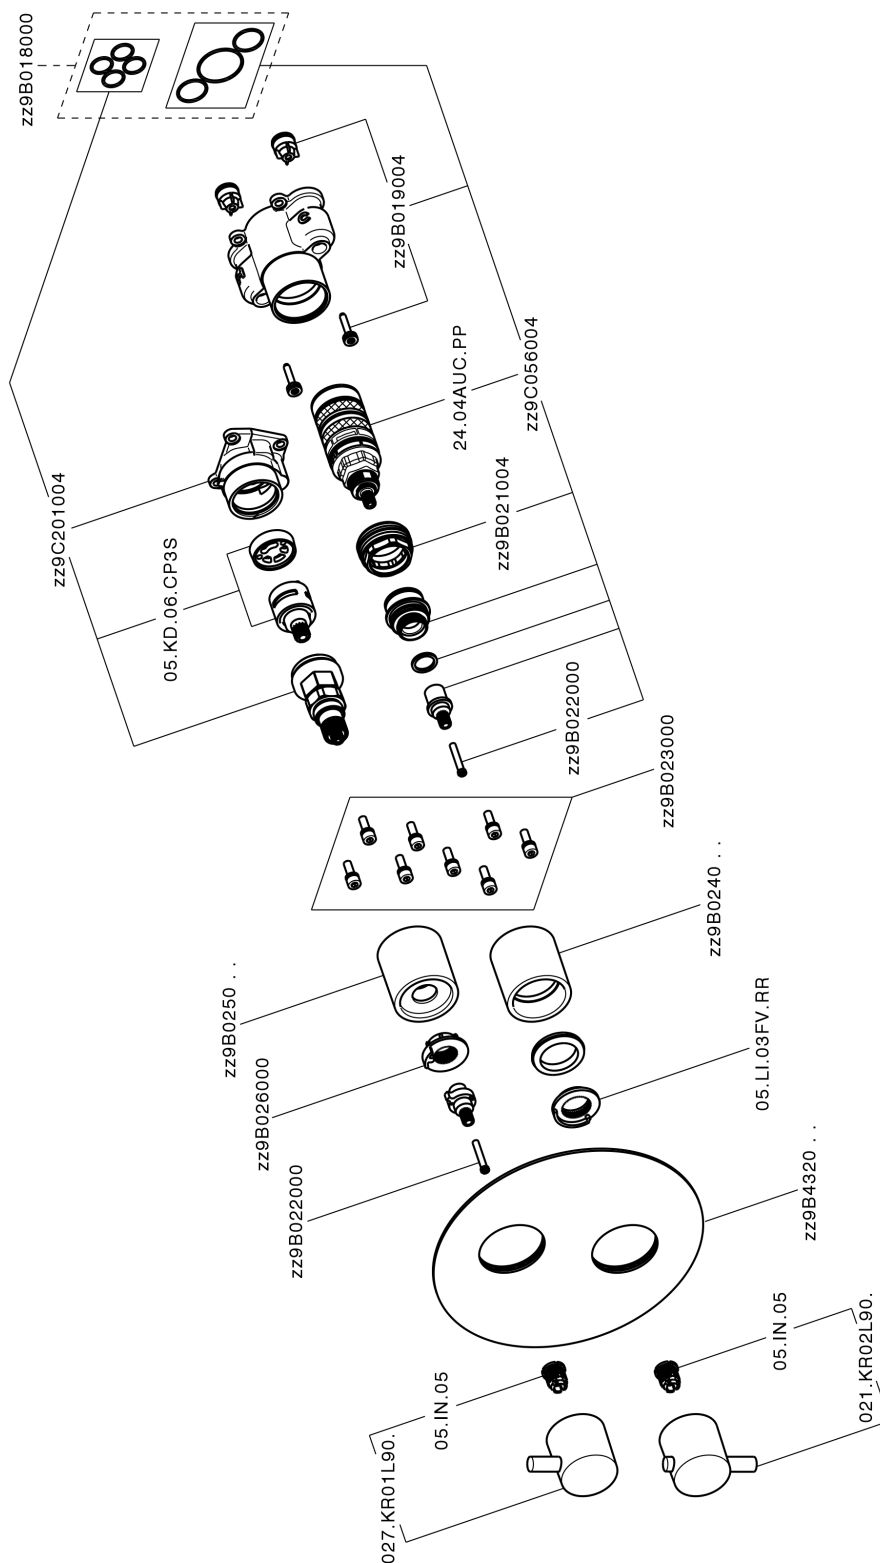

Conjunto Termostático para One-Box ONE BOX_TV0BT030

MODELO **TV0BT030**

Conjunto Termostático para One-Box, con devia stop 1-2-3 salidas, profundidad mínima de instalación 67 mm, sin parte empotrada, para art. ZB00B030-ZB00B031

ACABADOS DISPONIBLES

21 21 Cromo

CARACTERÍSTICAS

Recambio Cartucho **24.04A.PP**

Cartucho Termostático Plus P 8X20

Instalación **Empotrado**

Empotrado 2 **ZB00B031**

ZB00B030

DeviaStop

La tecnología Huber DeviaStop le permite ajustar el caudal de agua y dirigirla hacia la salida elegida (rociador superior, ducha de mano, etc.).

Termostático

El Termostático Huber es tu gestor personal del agua, ayudándote a manejar, controlar y ahorrar agua y energía.

Conjunto Termostático para One-Box ONE BOX_TV0BT030

TV0BT030

<https://es.huberitalia.com/conjunto-termostatico-para-one-box-one-box-tv0bt030>

One-Box Universal para empotrado ONE BOX_ZB00B030

MODELO **ZB00B030**