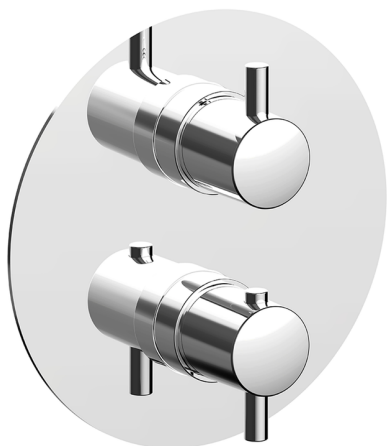

Conjunto Termostático para One-Box ONE BOX_TV0BT030

MODELO **TV0BT030**

Conjunto Termostático para One-Box, con devia stop 1-2-3 salidas, profundidad mínima de instalación 67 mm, sin parte empotrada, para art. ZB00B030-ZB00B031

ACABADOS DISPONIBLES

21 21 Cromo

CARACTERÍSTICAS

Recambio Cartucho **24.04A.PP**

Cartucho Termostático Plus P 8X20

Instalación **Empotrado**

Empotrado 2 **ZB00B031**

ZB00B030

DeviaStop

La tecnología Huber DeviaStop le permite ajustar el caudal de agua y dirigirla hacia la salida elegida (rociador superior, ducha de mano, etc.).

Termostático

El Termostático Huber es tu gestor personal del agua, ayudándote a manejar, controlar y ahorrar agua y energía.