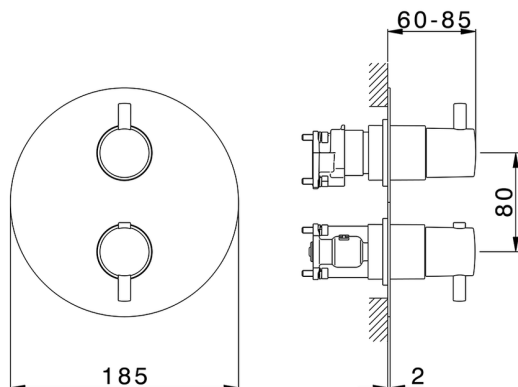

Conjunto Termostático para One-Box ONE BOX_TV0BT030

MODELO **TV0BT030**

Conjunto Termostático para One-Box, con devia stop 1-2-3 salidas, profundidad mínima de instalación 67 mm, sin parte empotrada, para art. ZB00B030-ZB00B031

ACABADOS DISPONIBLES

21 21 Cromo

CARACTERÍSTICAS

Recambio Cartucho **24.04A.PP**

Cartucho Termostático Plus P 8X20

Instalación **Empotrado**

Empotrado 2 **ZB00B031**

ZB00B030