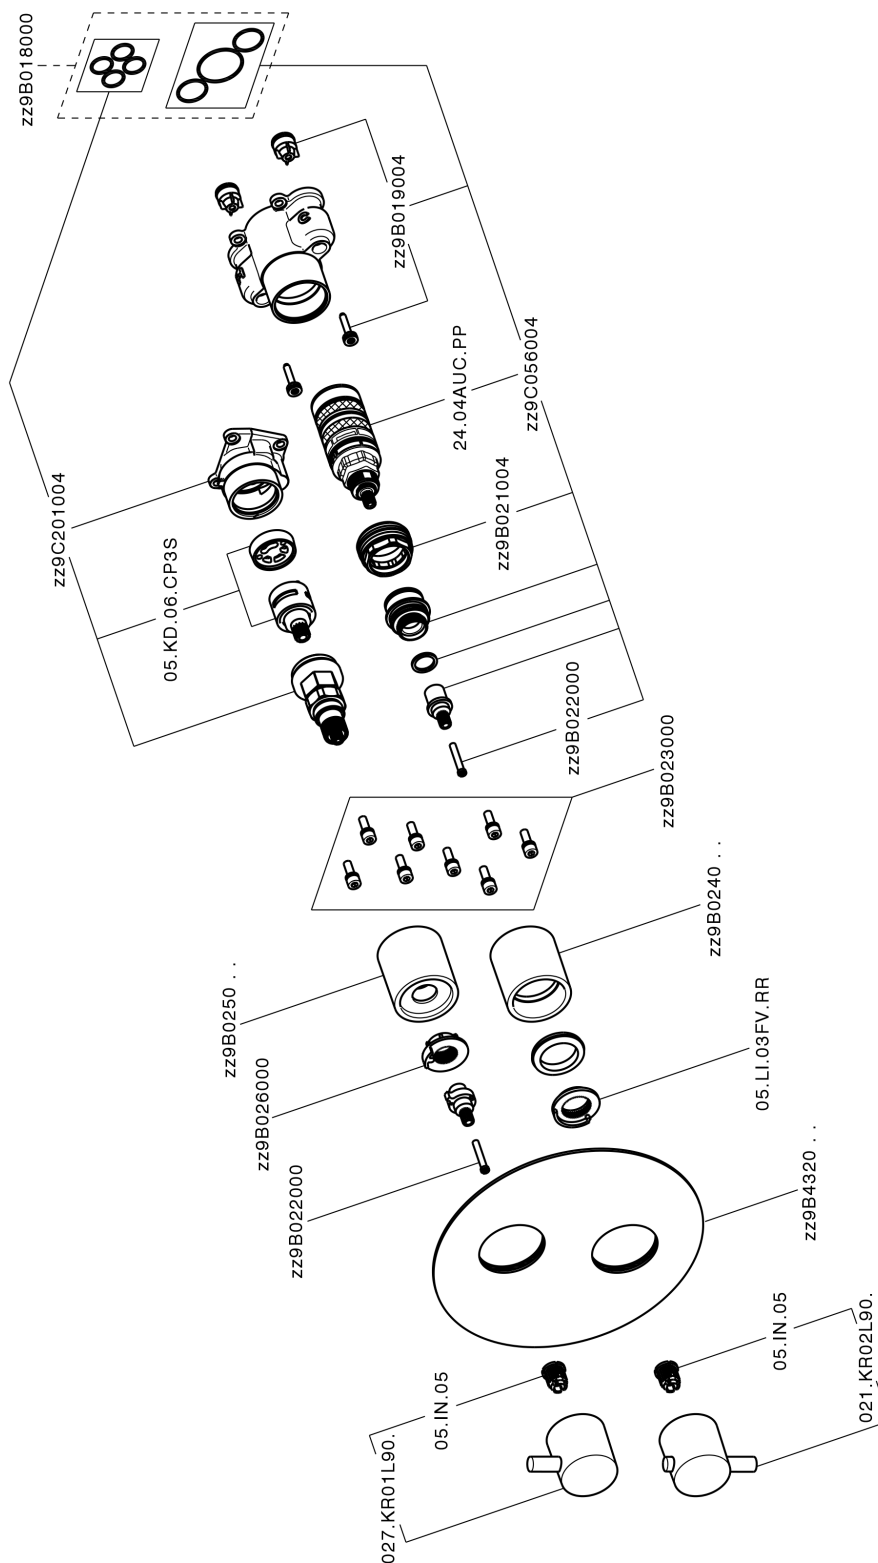

Conjunto Termostático para One-Box ONE BOX_TV0BT030

MODELO **TV0BT030**

Conjunto Termostático para One-Box, con devia stop 1-2-3 salidas, profundidad mínima de instalación 67 mm, sin parte empotrada, para art. ZB00B030-ZB00B031

ACABADOS DISPONIBLES

21 21 Cromo

CARACTERÍSTICAS

Recambio Cartucho **24.04A.PP**

Cartucho Termostático Plus P 8X20

Instalación **Empotrado**

Empotrado 2 **ZB00B031**

ZB00B030

DeviaStop

La tecnología Huber DeviaStop le permite ajustar el caudal de agua y dirigirla hacia la salida elegida (rociador superior, ducha de mano, etc.).

Termostático

El Termostático Huber es tu gestor personal del agua, ayudándote a manejar, controlar y ahorrar agua y energía.

Conjunto Termostático para One-Box ONE BOX_TV0BT030

TV0BT030

<https://es.huberitalia.com/conjunto-termostatico-para-one-box-one-box-tv0bt030>

One-Box Universal para empotrado ONE BOX_ZB00B031

MODELO **ZB00B031**