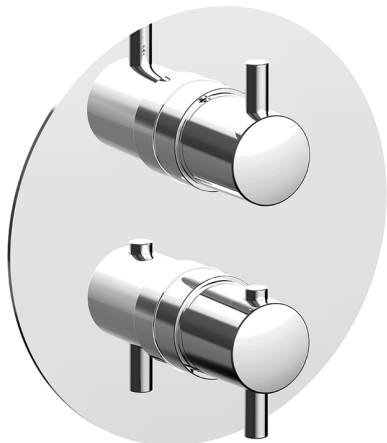

Conjunto Termostático para One-Box ONE BOX_TV0BT030

MODELO **TV0BT030**

Conjunto Termostático para One-Box, con devia stop 1-2-3 salidas, profundidad mínima de instalación 67 mm, sin parte empotrada, para art. ZB00B030-ZB00B031

ACABADOS DISPONIBLES

21 21 Cromo

CARACTERÍSTICAS

Recambio Cartucho **24.04A.PP**

Cartucho Termostático Plus P 8X20

Instalación **Empotrado**

Empotrado 2 **ZB00B031**

ZB00B030

DeviaStop

La tecnología Huber DeviaStop le permite ajustar el caudal de agua y dirigirla hacia la salida elegida (rociador superior, ducha de mano, etc.).

Termostático

El Termostático Huber es tu gestor personal del agua, ayudándote a manejar, controlar y ahorrar agua y energía.