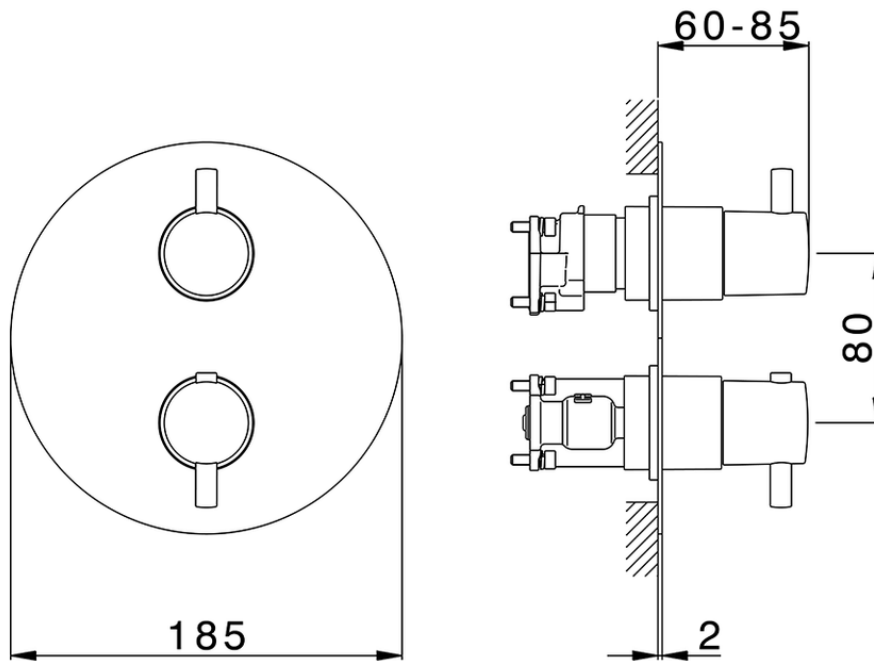

Conjunto Termostático para One-Box ONE BOX_TV0BT030

TV0BT030

<https://es.huberitalia.com/conjunto-termostatico-para-one-box-one-box-tv0bt030>

ZB00B031

<https://es.huberitalia.com/one-box-universal-para-empotrado-one-box-zb00b031>

ZB00B030

<https://es.huberitalia.com/one-box-universal-para-empotrado-one-box-zb00b030>

2026-04-11