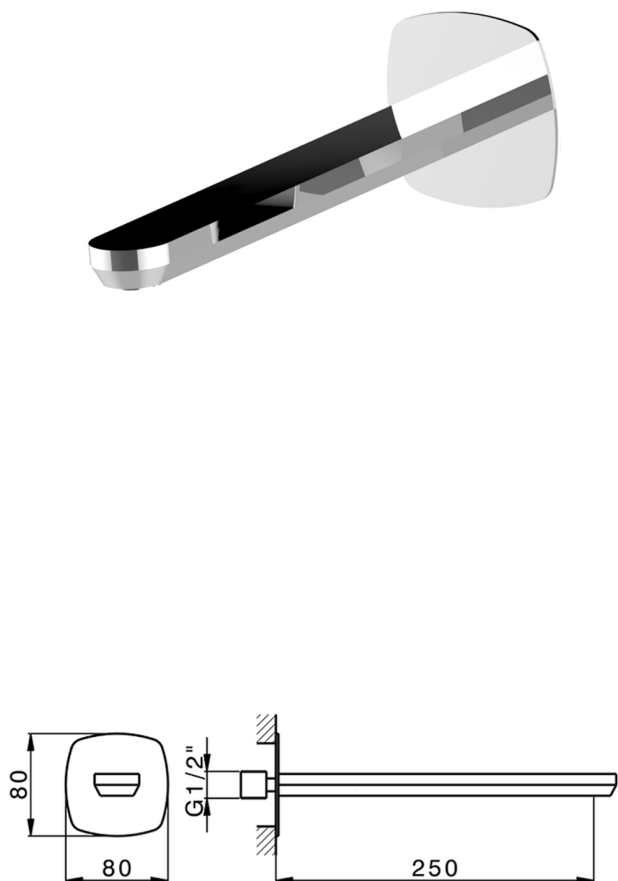

## Caño de erogación HARLOCK\_HC000242

MODELO **HC000242**

Caño de erogación, L.250 mm, conexión 1/2" M

ACABADOS DISPONIBLES

-  **21** 21 Cromo
-  **2P** 2P Oro rosa
-  **2Q** 2Q Black Titanium
-  **40** 40 Negro Mate
-  **4Q** 4Q Blanco Mate