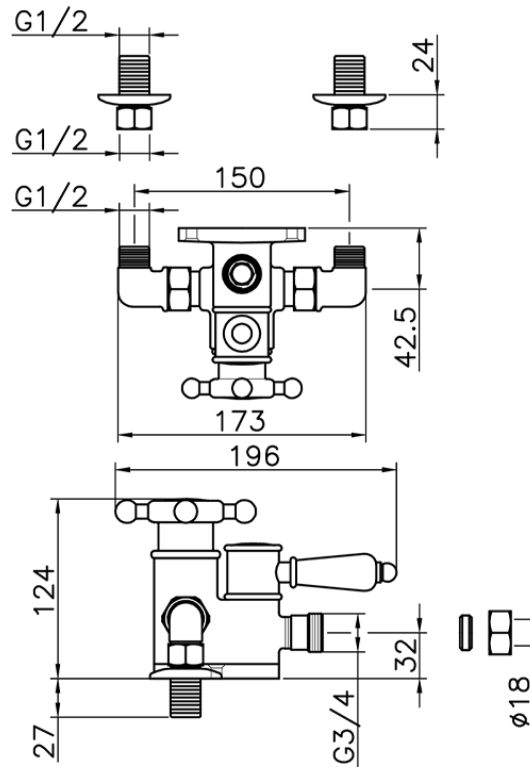

Ducha termostática VICTORIAN_150.VT51H.

150.VT51H.

<https://es.huberitalia.com/ducha-termostatica-victorian-150-vt51h>

2026-04-29