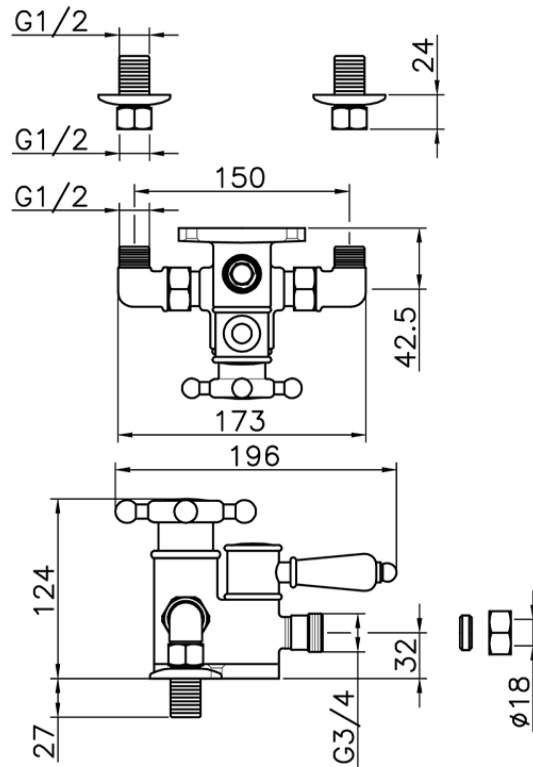

## Ducha termostática VICTORIAN\_150.VT51H.

150.VT51H.

<https://es.huberitalia.com/ducha-termostatica-victorian-150-vt51h>

2026-06-15