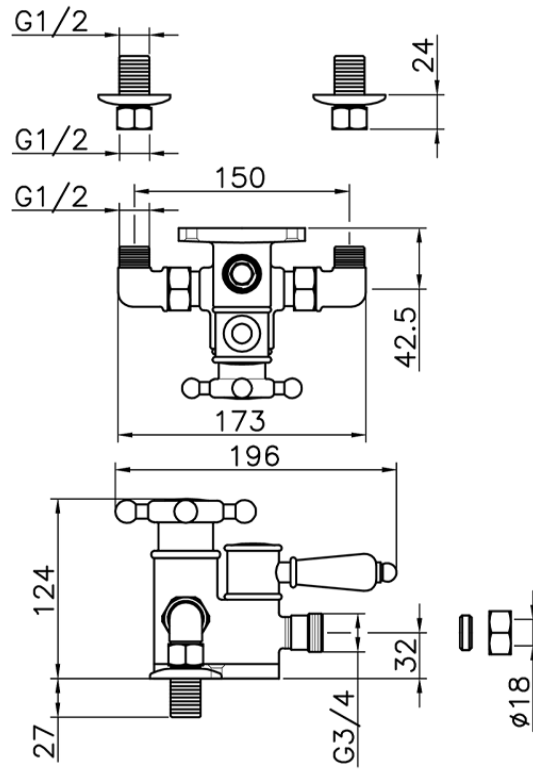

Ducha termostática VICTORIAN_150.VT51H.

150.VT51H.

<https://es.huberitalia.com/ducha-termostatica-victorian-150-vt51h>

2026-04-30