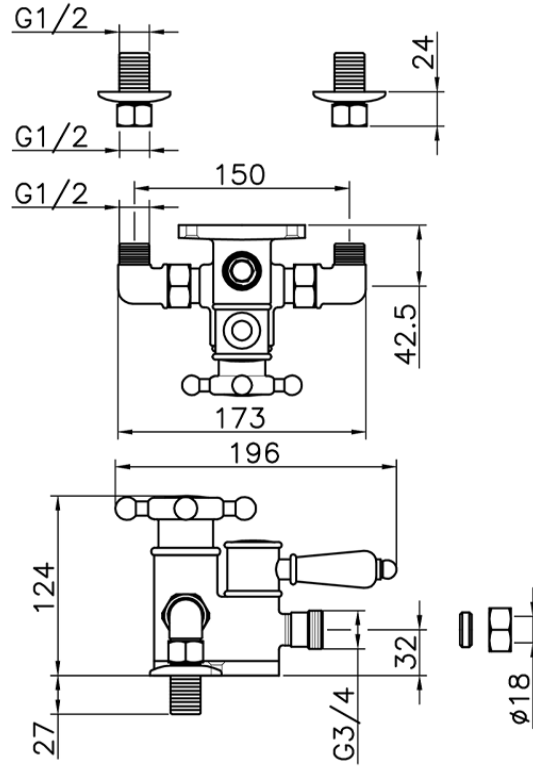

Ducha termostática VICTORIAN\_150.VT51H.

150.VT51H.

<https://es.huberitalia.com/ducha-termostatica-victorian-150-vt51h>

2026-05-20