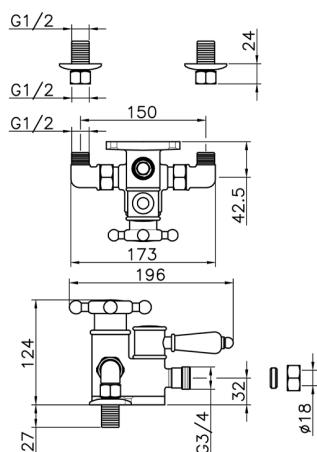

Ducha termostática VICTORIAN_150.VT51H.

MODELO **150.VT51H.**

Ducha termostática, sin conjunto ducha, conexión para latiguillo 3/4" M

ACABADOS DISPONIBLES

-  **AC** AC Níquel Satinado Cepillado
-  **AG** AG Oro Viejo
-  **BA** BA Bronce Viejo
-  **CR** CR Cromo
-  **2W** 2W Oro Cepillado

CARACTERÍSTICAS

Recambio Cartucho **24.04A.PP**

Cartucho Termostático Plus P 8X20

Termostático

El Termostático Huber es tu gestor personal del agua, ayudándote a manejar, controlar y ahorrar agua y energía.