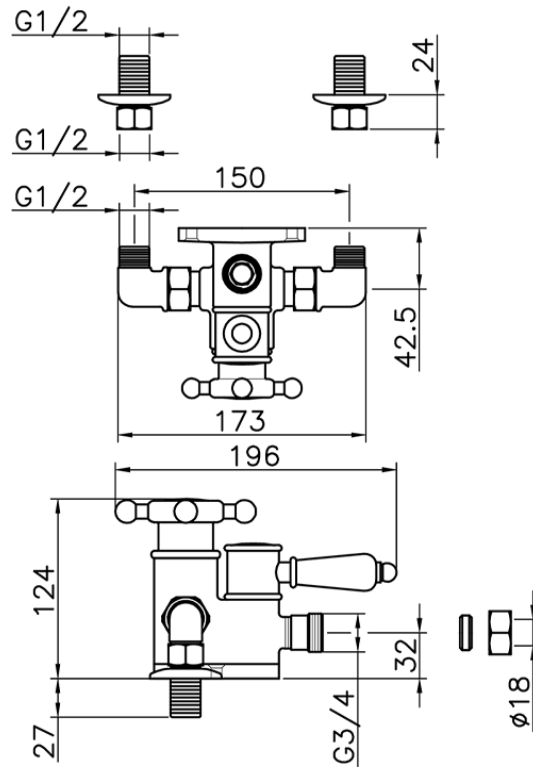

Ducha termostática VICTORIAN\_150.VT51H.

150.VT51H.

<https://es.huberitalia.com/ducha-termostatica-victorian-150-vt51h>

2026-06-10