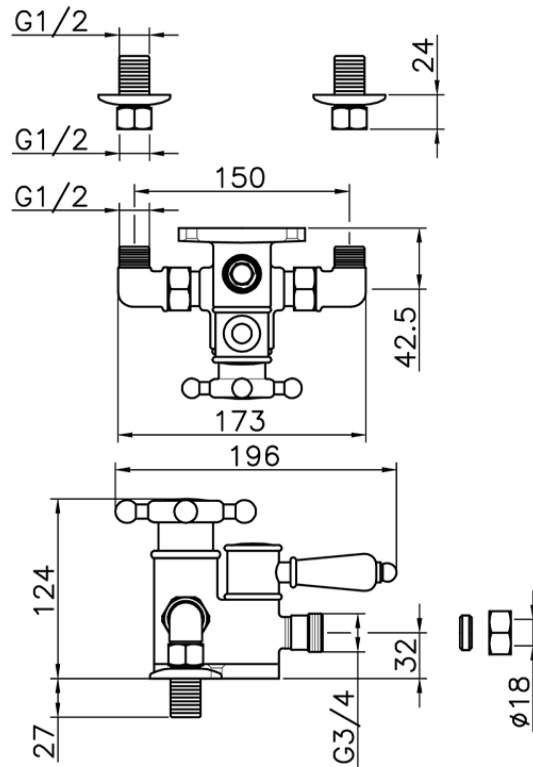

Ducha termostática VICTORIAN_150.VT51H.

150.VT51H.

<https://es.huberitalia.com/ducha-termostatica-victorian-150-vt51h>

2026-04-09