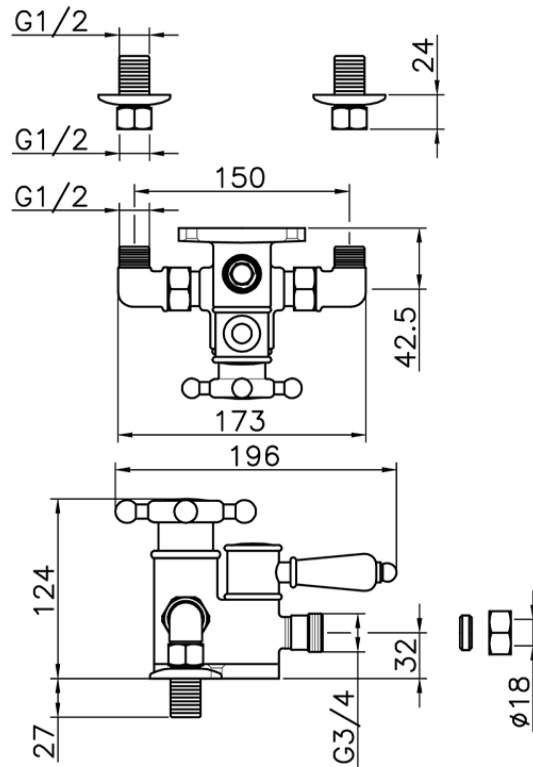

## Ducha termostática VICTORIAN\_150.VT51H.

150.VT51H.

<https://es.huberitalia.com/ducha-termostatica-victorian-150-vt51h>

2026-06-13