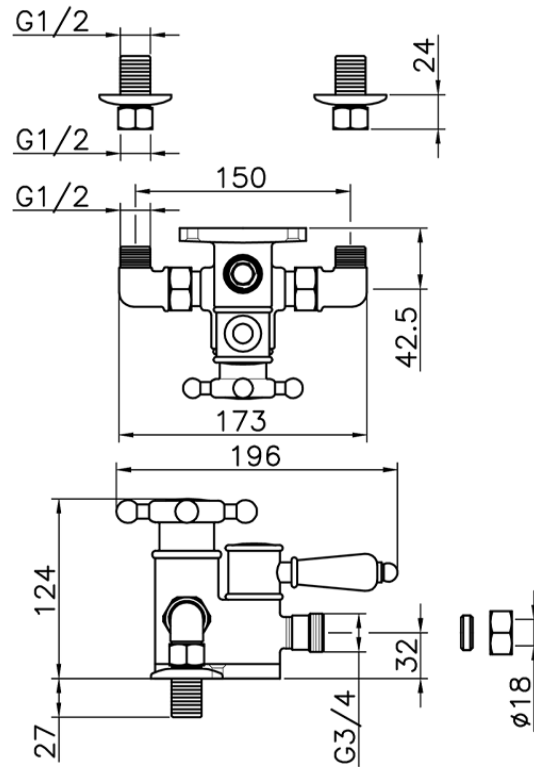

Ducha termostática VICTORIAN_150.VT51H.

150.VT51H.

<https://es.huberitalia.com/ducha-termostatica-victorian-150-vt51h>

2026-04-30