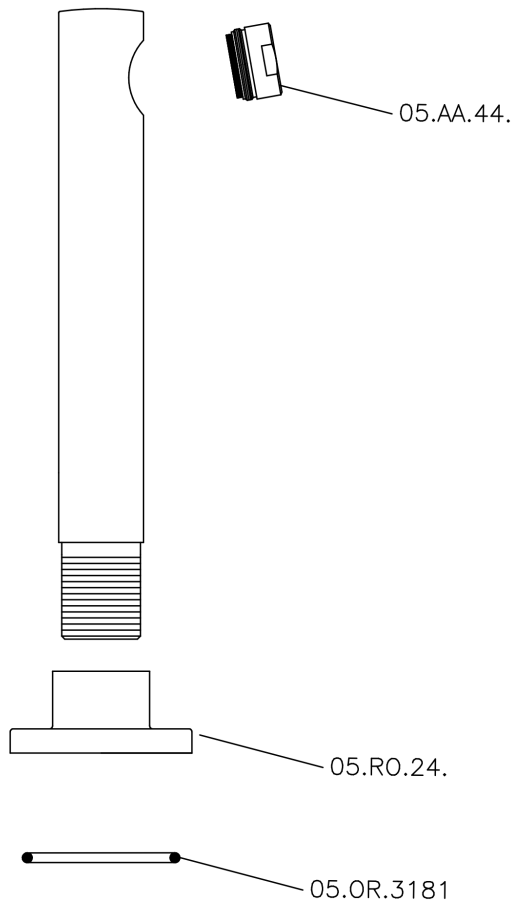

Caño de erogación SUITE_SU000240

MODELO **SU000240**

Caño de erogación, L.194 mm, conexión 3/4" M

ACABADOS DISPONIBLES

-  **21** 21 Cromo
-  **40** 40 Negro Mate
-  **2F** 2F Níquel Cepillado
-  **2W** 2W Oro Cepillado

CARACTERÍSTICAS

Caño de erogación SUITE_SU000240

SU000240

<https://es.huberitalia.com/cano-de-erogacion-suite-su000240>

2024-11-21