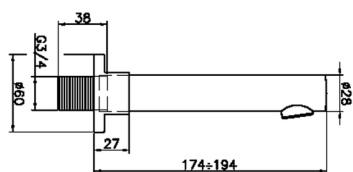

Caño de erogación SUITE_SU000240

MODELO **SU000240**

Caño de erogación, L.194 mm, conexión 3/4" M

ACABADOS DISPONIBLES

-  **21** 21 Cromo
-  **40** 40 Negro Mate
-  **2F** 2F Níquel Cepillado
-  **2W** 2W Oro Cepillado

CARACTERÍSTICAS

Caño de erogación SUITE_SU000240

SU000240

<https://es.huberitalia.com/cano-de-erogacion-suite-su000240>

2024-11-21