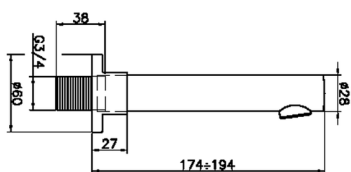

Caño de erogación SUITE_SU000240

MODELO **SU000240**

Caño de erogación, L.194 mm, conexión 3/4" M

ACABADOS DISPONIBLES

- 
21 21 Cromo
- 
40 40 Negro Mate
- 
2F 2F Níquel Cepillado
- 
2W 2W Oro Cepillado

CARACTERÍSTICAS

Caño de erogación SUITE_SU000240

SU000240

<https://es.huberitalia.com/cano-de-erogacion-suite-su000240>

2024-11-23