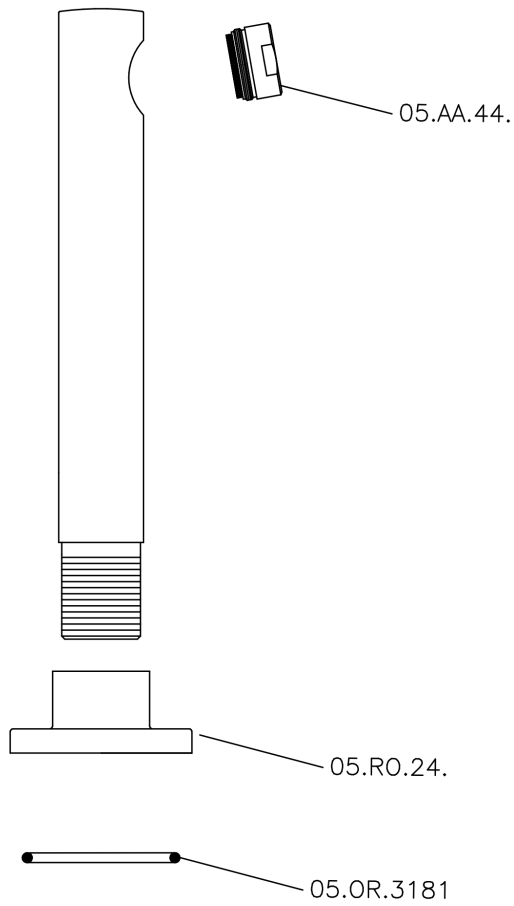

Caño de erogación SUITE_SU000240

MODELO **SU000240**

Caño de erogación, L.194 mm, conexión 3/4" M

ACABADOS DISPONIBLES

- 
21 21 Cromo
- 
40 40 Negro Mate
- 
2F 2F Níquel Cepillado
- 
2W 2W Oro Cepillado

CARACTERÍSTICAS

Caño de erogación SUITE_SU000240

SU000240

<https://es.huberitalia.com/cano-de-erogacion-suite-su000240>

2024-11-23