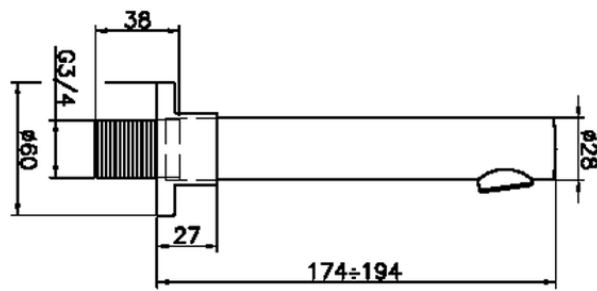

Caño de erogación SUITE_SU000240

SU000240

<https://es.huberitalia.com/cano-de-erogacion-suite-su000240>

2024-11-23