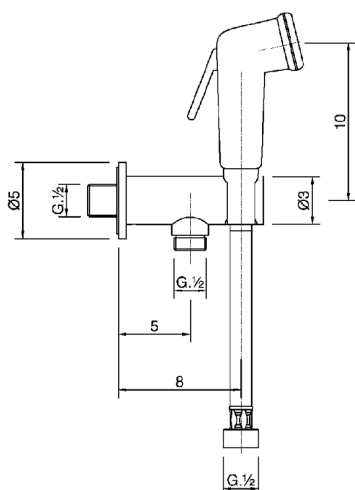

MODELO **BC007910**

Kit ducha higiénica para bidé, soporte mural con válvula de seguridad, Ducha higiénica, flexible PVC 120 cm

ACABADOS DISPONIBLES

CARACTERÍSTICAS

Ducha higiénica