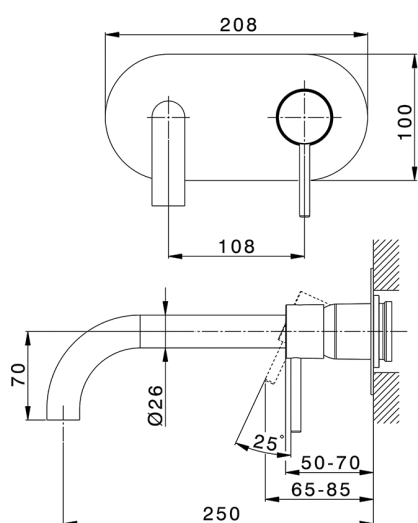

Parte externa monomando lavabo de pared NUOVA KIRUNA_K2005511

MODELO **K2005511**

Parte externa monomando lavabo de pared, sin parte empotrada, caño L.250 mm, para art. Easy-Box ZB002450 y art. ZB025510

ACABADOS DISPONIBLES

-  **21** 21 Cromo
-  **26** 26 Cobre Viejo
-  **2F** 2F Níquel Cepillado
-  **2W** 2W Oro Cepillado
-  **40** 40 Negro Mate
-  **4Q** 4Q Blanco Mate

CARACTERÍSTICAS

Instalación **Empotrado**
 Empotrado 1 **ZB002450**

Parte empotrada monomando lavabo de pared Easy-Box EMPOTRADO_ZB002450

MODELO **ZB002450**

Parte empotrada monomando lavabo de pared Easy-Box, con caja de protección, sin parte externa

ACABADOS DISPONIBLES

CARACTERÍSTICAS

Empotrado **1**
 Recambio Cartucho **ZZ95409000**
Cartucho Monomando 35 mm

Piastra/Plate/Plaque/Platte/Placa

2-3mm: XX 56-76
 10mm: XX 48-68

EcoStop

La función EcoStop limita el caudal del agua aproximadamente el 50% de la salida máxima con una leve resistencia en la maneta. Basta con empujar ligeramente más allá de la mitad del tope sólo cuando se requiera la salida máxima de agua. Esto permitirá ahorrar hasta un 50% de agua.