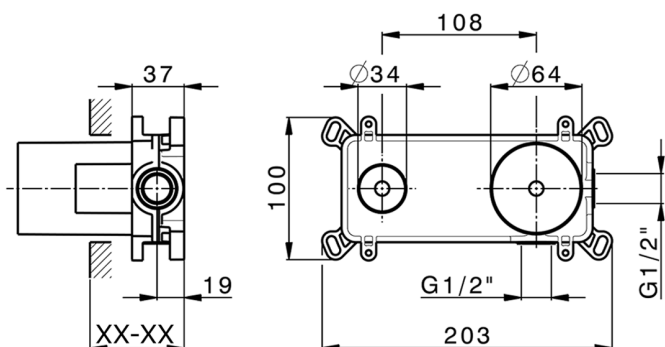

Parte externa monomando lavabo de pared NUOVA KIRUNA_K2005511

MODELO **K2005511**

Parte externa monomando lavabo de pared, sin parte empotrada, caño L.250 mm, para art. Easy-Box ZB002450 y art. ZB025510

Parte empotrada monomando lavabo de pared Easy-Box EMPOTRADO_ZB002450

MODELO **ZB002450**

Parte empotrada monomando lavabo de pared Easy-Box, con caja de protección, sin parte externa

ACABADOS DISPONIBLES

CARACTERÍSTICAS

Empotrado **1**
 Recambio Cartucho **ZZ95409000**
Cartucho Monomando 35 mm

Piastra/Plate/Plaque/Platte/Placa

2-3mm: XX 56-76
 10mm: XX 48-68

EcoStop

La función EcoStop limita el caudal del agua aproximadamente el 50% de la salida máxima con una leve resistencia en la maneta. Basta con empujar ligeramente más allá de la mitad del tope sólo cuando se requiera la salida máxima de agua. Esto permitirá ahorrar hasta un 50% de agua.