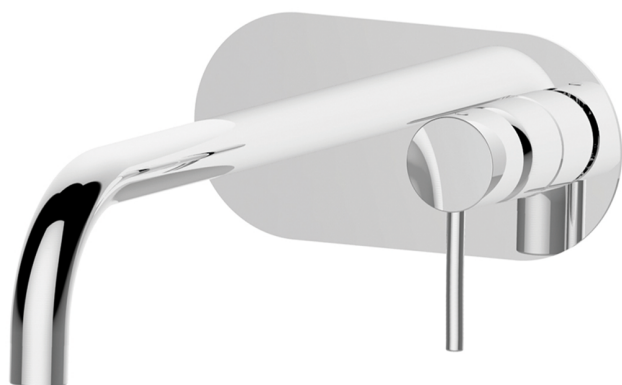

Parte externa monomando lavabo de pared NUOVA KIRUNA_K2005511

MODELO **K2005511**

Parte externa monomando lavabo de pared, sin parte empotrada, caño L.250 mm, para art. Easy-Box ZB002450 y art. ZB025510

ACABADOS DISPONIBLES

-  **21** 21 Cromo
-  **26** 26 Cobre Viejo
-  **2F** 2F Níquel Cepillado
-  **2W** 2W Oro Cepillado
-  **40** 40 Negro Mate
-  **4Q** 4Q Blanco Mate

CARACTERÍSTICAS

Instalación **Empotrado**
 Empotrado 1 **ZB002450**

Parte empotrada monomando lavabo de pared Easy-Box EMPOTRADO_ZB002450

MODELO **ZB002450**

Parte empotrada monomando lavabo de pared Easy-Box, con caja de protección, sin parte externa

ACABADOS DISPONIBLES

CARACTERÍSTICAS

Empotrado **1**
 Recambio Cartucho **ZZ95409000**
Cartucho Monomando 35 mm

Piastra/Plate/Plaque/Platte/Placa

2-3mm: XX 56-76
 10mm: XX 48-68

EcoStop

La función EcoStop limita el caudal del agua aproximadamente el 50% de la salida máxima con una leve resistencia en la maneta. Basta con empujar ligeramente más allá de la mitad del tope sólo cuando se requiera la salida máxima de agua. Esto permitirá ahorrar hasta un 50% de agua.