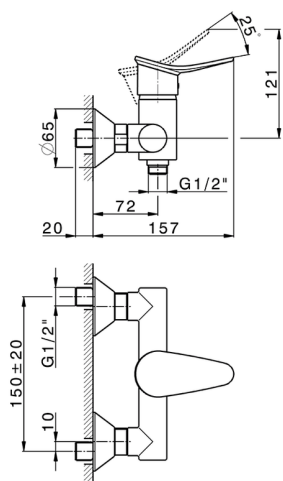

## Ducha monomando HARLOCK\_HC000443

MODELO **HC000443**

Ducha monomando, sin conjunto ducha, conexión para flexible 1/2\"M

### CARACTERÍSTICAS

Recambio Cartucho **ZZ95409000**

**Cartucho Monomando 35 mm**

2025-01-21