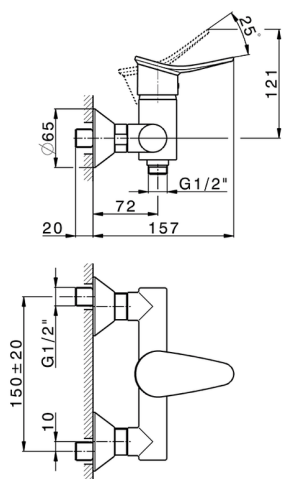

Ducha monomando HARLOCK_HC000443

MODELO **HC000443**

Ducha monomando, sin conjunto ducha, conexión para flexible 1/2" M

ACABADOS DISPONIBLES

-  **21** 21 Cromo
-  **2P** 2P Oro rosa
-  **2Q** 2Q Black Titanium
-  **40** 40 Negro Mate
-  **4Q** 4Q Blanco Mate
-  **6T** 6T Cromo/Negro Mate

CARACTERÍSTICAS

Recambio Cartucho **ZZ95409000**

Cartucho Monomando 35 mm

2024-12-04