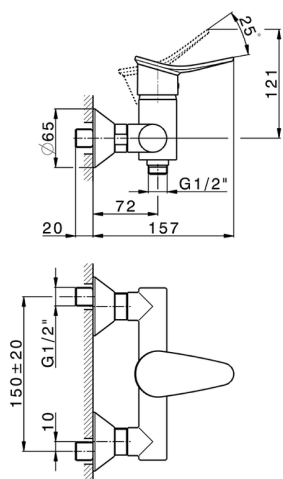

## Ducha monomando HARLOCK\_HC000443

MODELO **HC000443**

Ducha monomando, sin conjunto ducha, conexión para flexible 1/2" M

### CARACTERÍSTICAS

Recambio Cartucho **ZZ95409000**

**Cartucho Monomando 35 mm**

2025-01-21