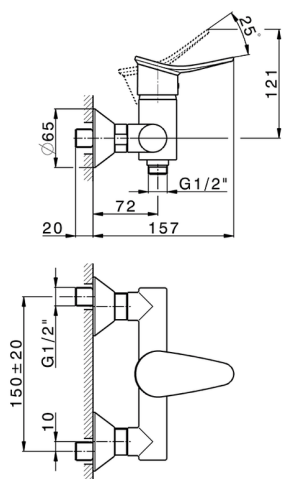

Ducha monomando HARLOCK_HC000443

MODELO **HC000443**

Ducha monomando, sin conjunto ducha, conexión para flexible 1/2" M

ACABADOS DISPONIBLES

-  **21** 21 Cromo
-  **2P** 2P Oro rosa
-  **2Q** 2Q Black Titanium
-  **40** 40 Negro Mate
-  **4Q** 4Q Blanco Mate
-  **6T** 6T Cromo/Negro Mate

CARACTERÍSTICAS

Recambio Cartucho **ZZ95409000**

Cartucho Monomando 35 mm

2025-01-21